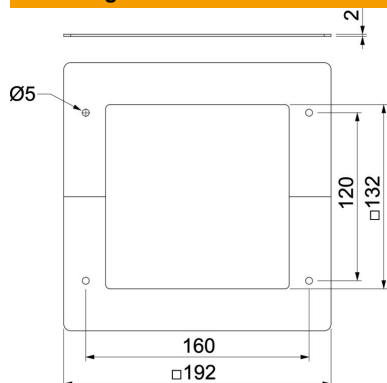

Technisch specificatieblad

Plafondplaat voor zuilenprofiel

Artikelnummer: 6286825

Plafondafsluitplaat voor een keurige afsluiting van de zuildoorvoer door het plafond. Passend op de energiezuil type ISS130130.

St Staal

Stamgegevens

Artikelnummer	6286825
Type	DBP130130RW
Omschrijving 1	Plafondrozet
Omschrijving 2	voor zuilprofiel 130x130mm
Fabrikant	OBO
Dimensie	192x192x2
Kleur	zuiver wit; RAL 9010
Materiaal	Staal
Kleinste verkoop-eenheid	1
Eenheid van hoeveelheid	Stuk
Gewicht	22,6 kg
Eenheid gewicht	kg/100 st.

Technisch specificatieblad

Plafondplaat voor zuilenprofiel

Artikelnummer: 6286825

Afmetingen

Lengte	192 mm
Breedte	192 mm
Hoogte	2 mm

Technische gegevens

Soort toebehoren	Rozet
Halogeenvrij	ja