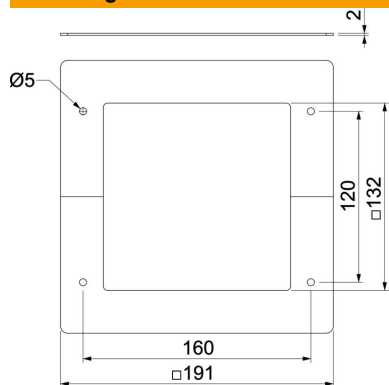

Technisch specificatieblad

Plafondplaat voor zuilenprofiel

Artikelnummer: 6286826

Plafondafsluitplaat voor een keurige afsluiting van de zuildoorvoer door het plafond. Passend op de energiezuil type ISS130130.

St Staal

Stamgegevens

Artikelnummer	6286826
Type	DBP130130WA
Omschrijving 1	Plafondrozet
Omschrijving 2	voor zuilprofiel 130x130mm
Fabrikant	OBO
Dimensie	192x192x2
Kleur	witaluminium; RAL 9006
Materiaal	Staal
Kleinste verkoop-eenheid	1
Eenheid van hoeveelheid	Stuk
Gewicht	22,6 kg
Eenheid gewicht	kg/100 st.

Technisch specificatieblad

Plafondplaat voor zuilenprofiel

Artikelnummer: 6286826

Afmetingen

Lengte	192 mm
Breedte	192 mm
Hoogte	2 mm

Technische gegevens

Soort toebehoren	Rozet
Halogeenvrij	ja