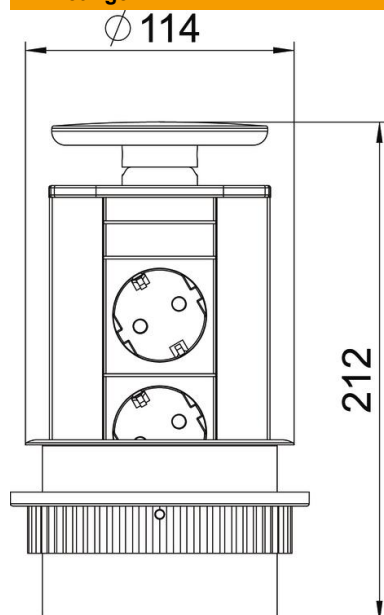

Technisch specificatieblad

Deskbox DBV, 2 contactdozen

Artikelnummer: 6116854

Inzinkbare Deskbox met aansluitkabel, voor een vaste inbouw in het bureaublad, kunststof bevestigingskraag, in dezelfde kleur gelakt als het deksel. Voor de montage moet een boorgat van Ø102 mm worden aangebracht in het tafelblad.

Uitrusting:

- twee zwarte contactdozen met randaarde 60° (niet geschikt voor gebruik in België, bestelnummer met penaaarde op aanvraag), incl. 3,0 m netwerkkabel met haakse stekker CEE 7/7.

Opmerking: montage mogelijk in bladdiktes tot maximaal 50 mm.

Artikelnummer	6116854
Type	DBV-A3A D2S
Omschrijving 1	Deskbox, inzinkbaar
Omschrijving 2	voor de inbouw in tafelbladen
Fabrikant	OBO
Kleur	alu
Materiaal	aluminium
Oppervlak	geanodiseerd
Oppervlaktenorm	
Kleinste verkoop-eenheid	1
Eenheid van hoeveelheid	Stuk
Gewicht	93,23 kg
Eenheid gewicht	kg/100 st.

Technisch specificatieblad

Deskbox DBV, 2 contactdozen

Artikelnummer: 6116854

Afmetingen

Lengte 212 mm

Technische gegevens

Aantal aansluitingen audio	0
Aantal aansluitingen CAT 5	0
Aantal aansluitingen CAT 5E	0
Aantal aansluitingen CAT 6	0
Aantal aansluitingen USB	0
Aantal aansluitingen VGA	0
Aantal HDMI-aansluitingen	0
Aantal SCHUKO-contactdozen	2
Uitvoering	Deksel zilverlak
Uitvoering	Inbouw
Uitrekbaar	ja
Vorm	Rond
Opklapbaar	nee
Lengte aansluitkabel	3 m
Overspanningsbeveiliging	nee