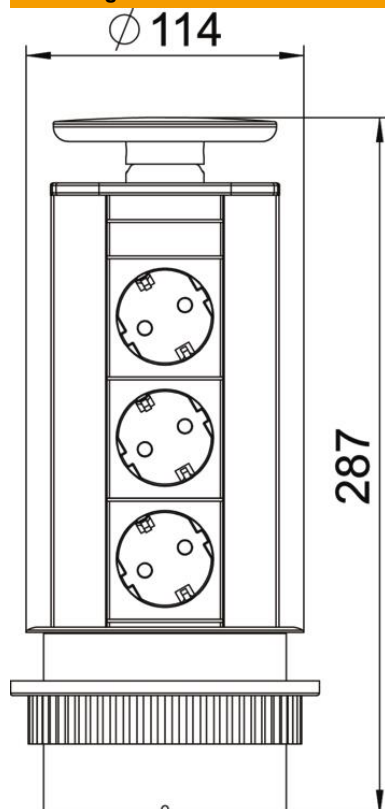

## Deskbox DBV, 3 contactdozen

Artikelnummer: 6116862

Inzinkbare Deskbox met aansluitkabel, voor een vaste inbouw in het bureaublad, kunststof bevestigingskraag, in dezelfde kleur gelakt als het deksel. Voor de montage moet een boorgat van  $\varnothing 102$  mm worden aangebracht in het tafelblad.

Uitrusting: - drie zwarte contactdozen met randaarde 60° (niet geschikt voor gebruik in België, bestelnummer met penaarde op aanvraag), incl. 3,0 m netwerkkabel met haakse stekker CEE 7/7.

Opmerking: montage mogelijk in bladdiktes tot maximaal 50 mm.  
De aansluitgerede Deskbox type DBV is bijzonder goed geschikt voor het direct voorzien van werkplekken van energie-, communicatie- en datatechniekaansluitingen.

### Stamgegevens

Artikelnummer	6116862
Type	DBV-A3A D3S
Omschrijving 1	Deskbox, inzinkbaar
Omschrijving 2	voor de inbouw in tafelbladen
Fabrikant	OBO
Kleur	alu
Materiaal	aluminium
Oppervlak	geanodiseerd
Oppervlaktenorm	
Kleinste verkoop-eenheid	1
Eenheid van hoeveelheid	Stuk
Gewicht	98,23 kg
Eenheid gewicht	kg/100 st.

## Afmetingen

Lengte 287 mm