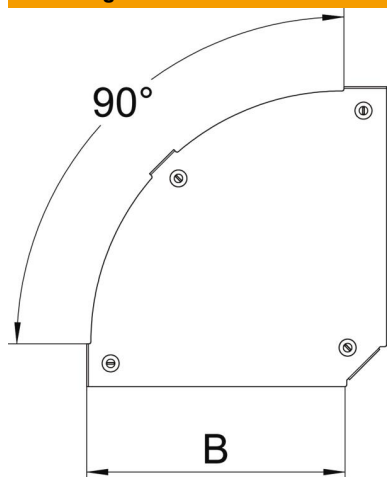

### Stamgegevens

Artikelnummer	7138576
Type	DFBM 90 300 A2
Omschrijving 1	Deksel bocht 90°
Omschrijving 2	voor bocht RBM 90 300
Fabrikant	OBO
Dimensie	B=300mm
Materiaal	Roestvast staal 1.4301
Oppervlak	blank, nabehandeld
Oppervlaktenorm	
Kleinste verkoop-eenheid	1
Eenheid van hoeveelheid	Stuk
Gewicht	83 kg
Eenheid gewicht	kg/100 st.

### Afmetingen

Breedte	300 mm
Plaatdikte	1,25 mm
Maat B	300 mm