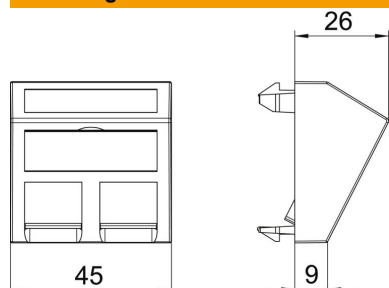

### Stamgegevens

Artikelnummer	6119252
Type	DTS-2C SWGR1
Omschrijving 1	Data techniek drager
Omschrijving 2	voor 2 aansluitingen type C
Fabrikant	OBO
Dimensie	45x45mm
Kleur	Zwartgrijs; RAL 7021
Materiaal	Polycarbonaat
Kleinste verkoop-eenheid	1
Eenheid van hoeveelheid	Stuk
Gewicht	1,5 kg
Eenheid gewicht	kg/100 st.

## Afmetingen

Breedte	45 mm
Hoogte	45 mm