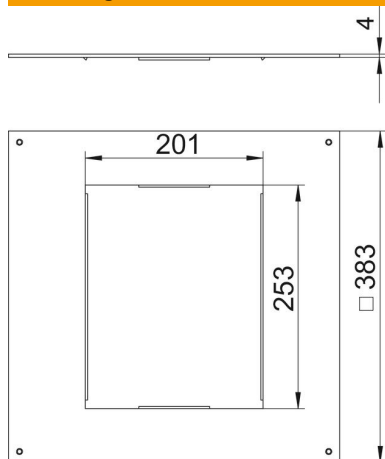

Technisch specificatieblad

Montagedeksel 350 nominale grootte 6

Artikelnummer: 7400509

Montagedeksel voor vloertrek- en -aftakdozen van het type UZD350-3/4 voor inbouw van een inbouweenheid nominale grootte R6. Inbouwopening 3 mm verdiept voor naderhand blind afsluiten met dekselblindplaat.

St Staal

FS sendzimir verzinkt

Stamgegevens

Artikelnummer	7400509
Type	DUG 350-3 6
Omschrijving 1	Montagedeksel
Omschrijving 2	350-2/3 voor GES6
Fabrikant	OBO
Dimensie	383x383x4
Materiaal	Staal
Oppervlak	bandverzinkt
Oppervlaktenorm	DIN EN 10346
Kleinste verkoop-eenheid	1
Eenheid van hoeveelheid	Stuk
Gewicht	290 kg
Eenheid gewicht	kg/100 st.

Technisch specificatieblad

Montagedeksel 350 nominale grootte 6

Artikelnummer: 7400509

Afmetingen

Lengte	383 mm
Breedte	383 mm
Maat a	201 mm
Maat A	383 mm
Maat b	253 mm

Technische gegevens

Afdekking montage-opening	nee
Vloeronderhoud	Droog
Afdichtingsinbouwmogelijkheid	nee
Inbouwopening voor vloeropbouw tank	nee
Geschikt voor vlak gesloten ondervloerkanaal	nee
Geschikt voor door afwerkvloer overdekt ondervloerkanaal	ja
Kanaalbreedte max.	350 mm
Kanaalbreedte min.	190 mm
Materiaaldikte	4 mm
Montage-opening	Rechthoekig
Nominale grootte	350 mm
Nominale maat voor inbouweenheden	6
Heavy-duty uitvoering	nee