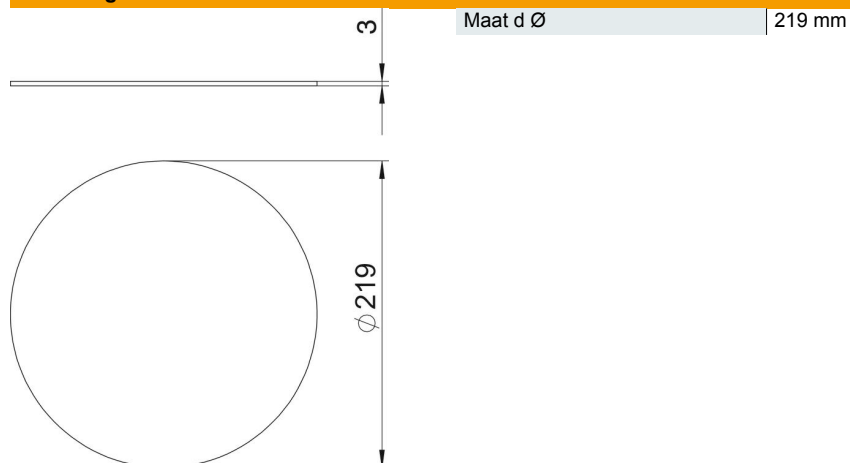

### Stamgegevens

Artikelnummer	7407152
Type	DUG B R4
Omschrijving 1	Blindeksel
Omschrijving 2	voor R4 in montagedeksel
Fabrikant	OBO
Dimensie	Ø219mm
Materiaal	Staal
Oppervlak	bandverzinkt
Oppervlaktenorm	DIN EN 10346
Kleinste verkoop-eenheid	1
Eenheid van hoeveelheid	Stuk
Gewicht	88,5 kg
Eenheid gewicht	kg/100 st.

### Afmetingen