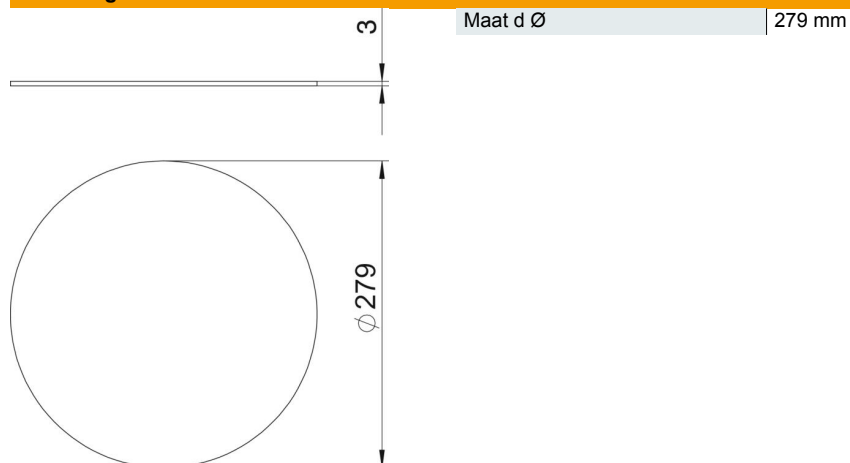

### Stamgegevens

Artikelnummer	7407156
Type	DUG B R7
Omschrijving 1	Blindeksel
Omschrijving 2	voor R7 in montagedeksel
Fabrikant	OBO
Dimensie	Ø279mm
Materiaal	Staal
Oppervlak	bandverzinkt
Oppervlaktenorm	DIN EN 10346
Kleinste verkoop-eenheid	1
Eenheid van hoeveelheid	Stuk
Gewicht	142,8 kg
Eenheid gewicht	kg/100 st.

### Afmetingen