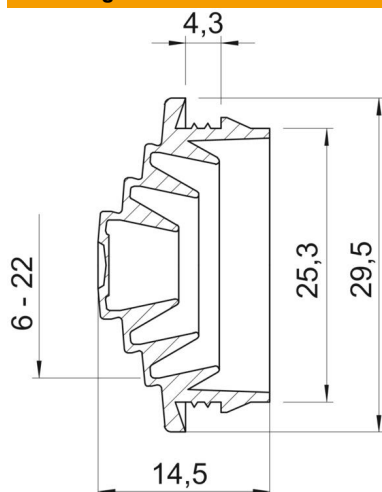

Technisch specificatieblad

Kabelinvoer EDVS lichtgrijs

Artikelnummer: 2012383

De insteeknippel kan door stapsgewijs afsnijden aan de betreffende kabeldiameter worden aangepast.

EVA Ethyleenvinylacetaat

Stamgegevens

Artikelnummer	2012383
Type	EDVS M25 LGR
Omschrijving 1	Kabelinvoer
Fabrikant	OBO
Dimensie	M25
Kleur	lichtgrijs; RAL 7035
Materiaal	Ethyleenvinylacetaat
Kleinste verkoop-eenheid	100
Eenheid van hoeveelheid	Stuk
Gewicht	0,179 kg
Eenheid gewicht	kg/100 st.

Technisch specificatieblad

Kabelinvoer EDVS lichtgrijs

Artikelnummer: 2012383

Afmetingen

Maat A	4,3 mm
Maat D1	29,5 mm
Maat D2	25,3 mm
Maat D3	6 mm
Maat D4	10 mm
Maat D5	15 mm
Maat D6	20
Maat D7	22
Maat L	14,5 mm
Maat t	4,3 mm

Technische gegevens

Uitvoering	afsnijdbaar
Vlambestendig	volgens VDE 0471/DIN 695 deel 2-1, testtemperatuur 650°C
voor diameter max.	22 mm
voor diameter min.	0 mm
voor wanddikte max.	4,3
voor wanddikte min.	3,9
Afmetingen	M25
Halogeenvrij	ja
Nominale diameter	25 mm
Beschermingsgraad	IP54