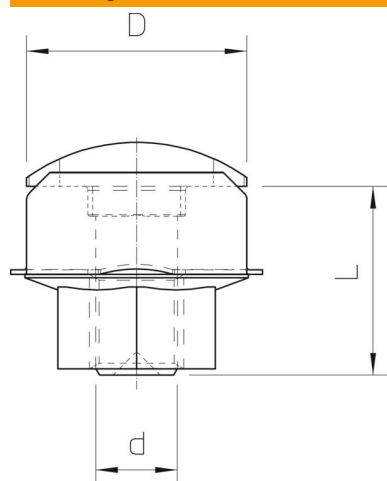

Snelbevestiging voor een uiterst eenvoudige bevestiging van kabelgoten op consoles.

De snelbevestiging kan naderhand in alle consoles met de perforatie 7 x ... worden gemonteerd.

St Staal

F vuurverzinkt

Stamgegevens

Artikelnummer	6424548
Type	FCM F
Omschrijving 1	Snelkoppeling
Fabrikant	OBO
Dimensie	M6x12
Materiaal	Staal
Oppervlak	vuurverzinkt
Oppervlaktenorm	DIN 267, Teil 10
Kleinste verkoop-eenheid	50
Eenheid van hoeveelheid	Stuk
Gewicht	0,72 kg
Eenheid gewicht	kg/100 st.

Afmetingen

Afmetingen	M6 x 12
Lengte	12 mm
Maat D	13,5 mm
Maat d	6 mm
Maat L	12 mm

Technische gegevens

Schroefdraad	M6
Schroefdraad metrisch	6
Schroefstelsel	zeskant (hexagonaal)