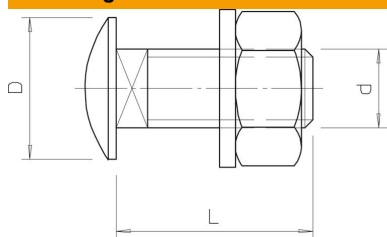

Technisch specificatieblad

Platkopbout met moer en sluitring F

Artikelnummer: 6406254

Platkopbout met vierkante aanzet. Met sluitring en zeskantmoer.
De platkopbout kan worden gebruikt in combinatie met thermisch verzinkte en Double Dip verzinkte artikelen.

St	Staal
F	vuurverzinkt

Stamgegevens

Artikelnummer	6406254
Type	FRS 12x25 F
Omschrijving 1	Platkopbout
Omschrijving 2	met sluitring en moer
Fabrikant	OBO
Dimensie	M12x25
Materiaal	Staal
Oppervlak	vuurverzinkt
Oppervlaktenorm	DIN 267, Teil 10
Kleinste verkoop-eenheid	50
Eenheid van hoeveelheid	Stuk
Gewicht	6,518 kg
Eenheid gewicht	kg/100 st.

Afmetingen

Lengte	25 mm
Maat D	30 mm
Maat d	12 mm
Maat L	25 mm

Technische gegevens

Sterkteklasse	5.6
Schroefdraad metrisch	12

Technisch specificatieblad

Platkopbout met moer en sluitring F

Artikelnummer: 6406254

Technische gegevens

Met moer	ja
Sleutelwijdte	19