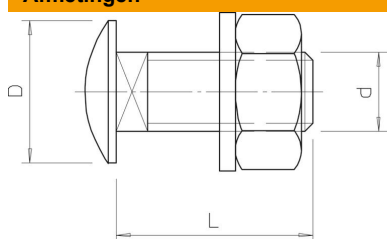

## Platkopbout met moer en sluitring A2

Artikelnummer: 6406769

Platkopbout met vierkante aanzet. Met sluitring en zeskantmoer.

A2 Roestvast staal

### Stamgegevens

Artikelnummer	6406769
Type	FRS 12x30 A2
Omschrijving 1	Platkopbout
Omschrijving 2	met sluitring en moer
Fabrikant	OBO
Dimensie	M12x30
Materiaal	Roestvast staal 1.4301
Kleinste verkoop-eenheid	25
Eenheid van hoeveelheid	Stuk
Gewicht	6,8 kg
Eenheid gewicht	kg/100 st.

### Afmetingen

Lengte	30 mm
Maat D	30 mm
Maat d	12 mm
Maat L	30 mm

### Technische gegevens

Sterkteklasse	A2-50
Schroefdraad metrisch	12
Met moer	ja
Sleutelwijdte	19