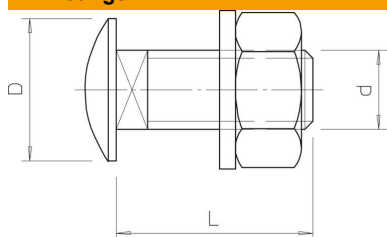

## Platkopbout met moer en sluitring A4

Artikelnummer: 6406564

Platkopbout met vierkante aanzet. Met sluitring en zeskantmoer.  
Bijvoorbeeld voor toepassing in sleufgat 7 x 20 mm of 7 x 32 mm.

A4 Roestvast staal

### Stamgegevens

Artikelnummer	6406564
Type	FRS 6x12 A4
Omschrijving 1	Platkopbout
Omschrijving 2	met sluitring en moer
Fabrikant	OBO
Dimensie	M6x12
Materiaal	Roestvast staal 1.4401
Kleinste verkoop-eenheid	100
Eenheid van hoeveelheid	Stuk
Gewicht	0,82 kg
Eenheid gewicht	kg/100 st.

### Afmetingen

Lengte	12 mm
Maat D	13,5 mm
Maat d	6 mm
Maat L	12 mm

### Technische gegevens

Sterkteklasse	A4-70
Schroefdraad metrisch	6
Met moer	ja
Sleutelwijdte	10