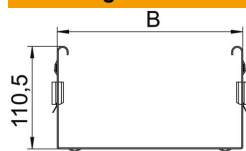

De hulpstukverbinder is compatibel met de kabelgootypen MKSM, MKSMU, SKSM en SKSMU.

St Staal

DD bandverzinkt zink/aluminium, Double Dip

Stamgegevens

Artikelnummer	6065910
Type	FVM 110 DD
Omschrijving 1	Magic verbinder
Omschrijving 2	met snelkoppeling
Fabrikant	OBO
Dimensie	110x100
Materiaal	Staal
Oppervlak	bandverzinkt zink/aluminium, Double Dip
Oppervlakenorm	DIN EN 10346
Kleinste verkoop-eenheid	1
Eenheid van hoeveelheid	Stuk
Gewicht	42,9 kg
Eenheid gewicht	kg/100 st.

Technisch specificatieblad

Hulpstukverbinder Magic DD

Artikelnummer: 6065910

Afmetingen

Lengte	135 mm
Breedte	100 mm
Hoogte	110 mm
Plaatdikte	1,25 mm
Maat B	100 mm

Technische gegevens

Uitvoering	Verbinder
Functiebehoud	nee
Geschikt voor draadgoot	nee
Geschikt voor kabelladder	nee
Geschikt voor kabelgoot	ja
Geschikt voor kabeldraagsysteemhoogte	110 mm
Scharnierverbinder horizontaal	nee
Scharnierverbinder verticaal	nee
Roestvast staal, gebeitst	nee
Verbindingstype	schroefloze verbinder