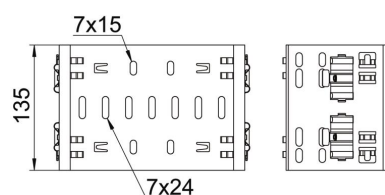

Magic hulpstukverbinder voor de directe en schroefloze verbinding van alle Magic hulpstukken met zijhoogte 110 mm.

De hulpstukverbinder is uitgerust met vier veerelementen maar kan ook gebruikt worden met twee veerelementen (na verwijderen van de twee overbodige veerelementen) voor de verbinding met een kabelgoot met afgesneden uiteinde. Voor de verbinding van een afgesneden kabelgoot met een hulpstuk moet bijkomend ook een Magic verbinder-set gebruikt worden.

De hulpstukverbinder is compatibel met de kabelgootypen MKSM, MKSMU, SKSM en SKSMU.

St Staal

DD bandverzinkt zink/aluminium, Double Dip

Stamgegevens

Artikelnummer	6065910
Type	FVM 110 DD
Omschrijving 1	Magic verbinder
Omschrijving 2	met snelkoppeling
Fabrikant	OBO
Dimensie	110x100
Materiaal	Staal
Oppervlak	bandverzinkt zink/aluminium, Double Dip
Oppervlakenorm	DIN EN 10346
Kleinste verkoop-eenheid	1
Eenheid van hoeveelheid	Stuk
Gewicht	42,9 kg
Eenheid gewicht	kg/100 st.

Technisch specificatieblad

Hulpstukverbinder Magic DD

Artikelnummer: 6065910

Afmetingen

Lengte	135 mm
Breedte	100 mm
Hoogte	110 mm
Plaatdikte	1,25 mm
Maat B	100 mm

Technische gegevens

Uitvoering	Verbinder
Functiebehoud	nee
Geschikt voor draadgoot	nee
Geschikt voor kabelladder	nee
Geschikt voor kabelgoot	ja
Geschikt voor kabeldraagsysteemhoogte	110 mm
Scharnierverbinder horizontaal	nee
Scharnierverbinder verticaal	nee
Roestvast staal, gebeitst	nee
Verbindingstype	schroefloze verbinder