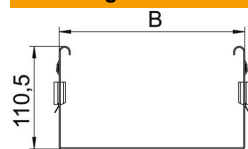

De hulpstukverbinder is compatibel met de kabelgootypen MKSM, MKSMU, SKSM en SKSMU.

St Staal

DD bandverzinkt zink/aluminium, Double Dip

Stamgegevens

Artikelnummer	6065912
Type	FVM 115 DD
Omschrijving 1	Magic verbinder
Omschrijving 2	met snelkoppeling
Fabrikant	OBO
Dimensie	110x150
Materiaal	Staal
Oppervlak	bandverzinkt zink/aluminium, Double Dip
Oppervlakenorm	DIN EN 10346
Kleinste verkoop-eenheid	1
Eenheid van hoeveelheid	Stuk
Gewicht	48,9 kg
Eenheid gewicht	kg/100 st.

Technisch specificatieblad

Hulpstukverbinder Magic DD

Artikelnummer: 6065912

Afmetingen

Lengte	135 mm
Breedte	150 mm
Hoogte	110 mm
Plaatdikte	1,25 mm
Maat B	150 mm

Technische gegevens

Uitvoering	Verbinder
Functiebehoud	nee
Geschikt voor draadgoot	nee
Geschikt voor kabelladder	nee
Geschikt voor kabelgoot	ja
Geschikt voor kabeldraagsysteemhoogte	110 mm
Scharnierverbinder horizontaal	nee
Scharnierverbinder verticaal	nee
Roestvast staal, gebeitst	nee
Verbindingstype	schroefloze verbinder