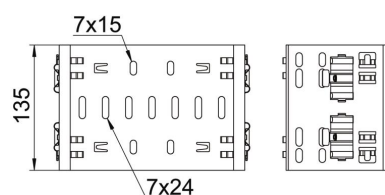

Magic hulpstukverbinder voor de directe en schroefloze verbinding van alle Magic hulpstukken met zijhoogte 110 mm.

De hulpstukverbinder is uitgerust met vier veerelementen maar kan ook gebruikt worden met twee veerelementen (na verwijderen van de twee overbodige veerelementen) voor de verbinding met een kabelgoot met afgesneden uiteinde. Voor de verbinding van een afgesneden kabelgoot met een hulpstuk moet bijkomend ook een Magic verbinder-set gebruikt worden.

De hulpstukverbinder is compatibel met de kabelgootypen MKSM, MKSMU, SKSM en SKSMU.

St Staal

DD bandverzinkt zink/aluminium, Double Dip

Stamgegevens

Artikelnummer	6065912
Type	FVM 115 DD
Omschrijving 1	Magic verbinder
Omschrijving 2	met snelkoppeling
Fabrikant	OBO
Dimensie	110x150
Materiaal	Staal
Oppervlak	bandverzinkt zink/aluminium, Double Dip
Oppervlakenorm	DIN EN 10346
Kleinste verkoop-eenheid	1
Eenheid van hoeveelheid	Stuk
Gewicht	48,9 kg
Eenheid gewicht	kg/100 st.

Technisch specificatieblad

Hulpstukverbinder Magic DD

Artikelnummer: 6065912

Afmetingen

Lengte	135 mm
Breedte	150 mm
Hoogte	110 mm
Plaatdikte	1,25 mm
Maat B	150 mm

Technische gegevens

Uitvoering	Verbinder
Functiebehoud	nee
Geschikt voor draadgoot	nee
Geschikt voor kabelladder	nee
Geschikt voor kabelgoot	ja
Geschikt voor kabeldraagsysteemhoogte	110 mm
Scharnierverbinder horizontaal	nee
Scharnierverbinder verticaal	nee
Roestvast staal, gebeitst	nee
Verbindingstype	schroefloze verbinder