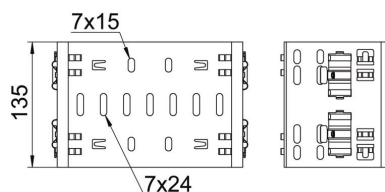

Magic hulpstukverbinder voor de directe en schroefloze verbinding van alle Magic hulpstukken met zijhoogte 110 mm.

De hulpstukverbinder is uitgerust met vier veerelementen maar kan ook gebruikt worden met twee veerelementen (na verwijderen van de twee overbodige veerelementen) voor de verbinding met een kabelgoot met afgesneden uiteinde. Voor de verbinding van een afgesneden kabelgoot met een hulpstuk moet bijkomend ook een Magic verbinder-set gebruikt worden.

De hulpstukverbinder is compatibel met de kabelgoottypen MKSM, MKSMU, SKSM en SKSMU.

St Staal

DD bandverzinkt zink/aluminium, Double Dip

Stamgegevens

Artikelnummer	6065916
Type	FVM 130 DD
Omschrijving 1	Magic verbinder
Omschrijving 2	met snelkoppeling
Fabrikant	OBO
Dimensie	110x300
Materiaal	Staal
Oppervlak	bandverzinkt zink/aluminium, Double Dip
Oppervlaktenorm	DIN EN 10346
Kleinste verkoop-eenheid	1
Eenheid van hoeveelheid	Stuk
Gewicht	67,7 kg
Eenheid gewicht	kg/100 st.

Technisch specificatieblad

Hulpstukverbinder Magic DD

Artikelnummer: 6065916

Afmetingen

Lengte	135 mm
Breedte	300 mm
Hoogte	110 mm
Plaatdikte	1,25 mm
Maat B	300 mm

Technische gegevens

Uitvoering	Verbinder
Functiebehoud	nee
Geschikt voor draadgoot	nee
Geschikt voor kabelladder	nee
Geschikt voor kabelgoot	ja
Geschikt voor kabeldraagsysteemhoogte	110 mm
Scharnierverbinder horizontaal	nee
Scharnierverbinder verticaal	nee
Roestvast staal, gebeitst	nee
Verbindingstype	schroefloze verbinder