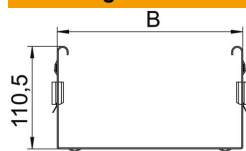

De hulpstukverbinder is compatibel met de kabelgoottypen MKSM, MKSMU, SKSM en SKSMU.

St Staal

DD bandverzinkt zink/aluminium, Double Dip

Stamgegevens

Artikelnummer	6065916
Type	FVM 130 DD
Omschrijving 1	Magic verbinder
Omschrijving 2	met snelkoppeling
Fabrikant	OBO
Dimensie	110x300
Materiaal	Staal
Oppervlak	bandverzinkt zink/aluminium, Double Dip
Oppervlaktenorm	DIN EN 10346
Kleinste verkoop-eenheid	1
Eenheid van hoeveelheid	Stuk
Gewicht	67,7 kg
Eenheid gewicht	kg/100 st.

Technisch specificatieblad

Hulpstukverbinder Magic DD

Artikelnummer: 6065916

Afmetingen

Lengte	135 mm
Breedte	300 mm
Hoogte	110 mm
Plaatdikte	1,25 mm
Maat B	300 mm

Technische gegevens

Uitvoering	Verbinder
Functiebehoud	nee
Geschikt voor draadgoot	nee
Geschikt voor kabelladder	nee
Geschikt voor kabelgoot	ja
Geschikt voor kabeldraagsysteemhoogte	110 mm
Scharnierverbinder horizontaal	nee
Scharnierverbinder verticaal	nee
Roestvast staal, gebeitst	nee
Verbindingstype	schroefloze verbinder