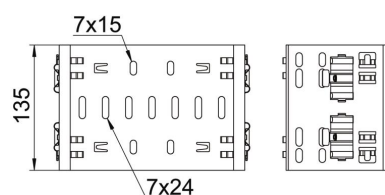

### Stamgegevens

Artikelnummer	6065920
Type	FVM 150 DD
Omschrijving 1	Magic verbinder
Omschrijving 2	met snelkoppeling
Fabrikant	OBO
Dimensie	110x500
Materiaal	Staal
Oppervlak	bandverzinkt zink/aluminium, Double Dip
Oppervlakenorm	DIN EN 10346
Kleinste verkoop-eenheid	1
Eenheid van hoeveelheid	Stuk
Gewicht	92,6 kg
Eenheid gewicht	kg/100 st.

### Afmetingen

Lengte	135 mm
Breedte	500 mm
Hoogte	110 mm
Plaatdikte	1,25 mm
Maat B	500 mm