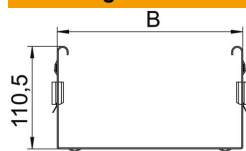

### Stamgegevens

Artikelnummer	6065920
Type	FVM 150 DD
Omschrijving 1	Magic verbinder
Omschrijving 2	met snelkoppeling
Fabrikant	OBO
Dimensie	110x500
Materiaal	Staal
Oppervlak	bandverzinkt zink/aluminium, Double Dip
Oppervlakenorm	DIN EN 10346
Kleinste verkoop-eenheid	1
Eenheid van hoeveelheid	Stuk
Gewicht	92,6 kg
Eenheid gewicht	kg/100 st.

### Afmetingen

Lengte	135 mm
Breedte	500 mm
Hoogte	110 mm
Plaatdikte	1,25 mm
Maat B	500 mm