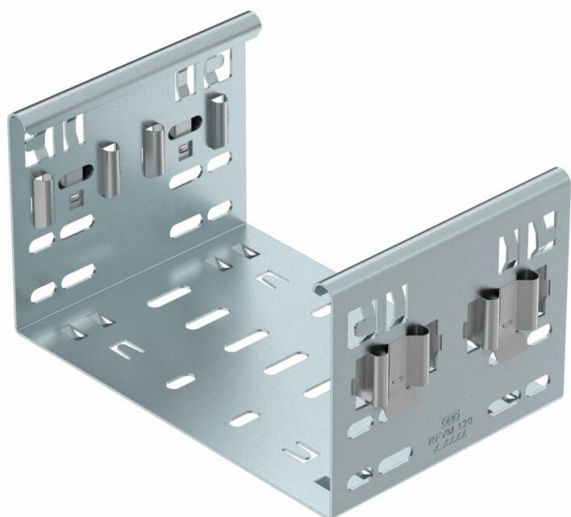

## Hulpstukverbinder Magic DD

Artikelnummer: 6065920

Magic hulpstukverbinder voor de directe en schroefloze verbinding van alle Magic hulpstukken met zijhoogte 110 mm.

De hulpstukverbinder is uitgerust met vier veerelementen maar kan ook gebruikt worden met twee veerelementen (na verwijderen van de twee overbodige veerelementen) voor de verbinding met een kabelgoot met afgesneden uiteinde. Voor de verbinding van een afgesneden kabelgoot met een hulpstuk moet bijkomend ook een Magic verbinder-set gebruikt worden.

De hulpstukverbinder is compatibel met de kabelgoottypen MKSM, MKSMU, SKSM en SKSMU.

**St** Staal

**DD** bandverzinkt zink/aluminium, Double Dip

### Stamgegevens

Artikelnummer	6065920
Type	FVM 150 DD
Omschrijving 1	Magic verbinder
Omschrijving 2	met snelkoppeling
Fabrikant	OBO
Dimensie	110x500
Materiaal	Staal
Oppervlak	bandverzinkt zink/aluminium, Double Dip
Oppervlakenorm	DIN EN 10346
Kleinste verkoop-eenheid	1
Eenheid van hoeveelheid	Stuk
Gewicht	92,6 kg
Eenheid gewicht	kg/100 st.

### Afmetingen

Lengte	135 mm
Breedte	500 mm
Hoogte	110 mm
Plaatdikte	1,25 mm
Maat B	500 mm