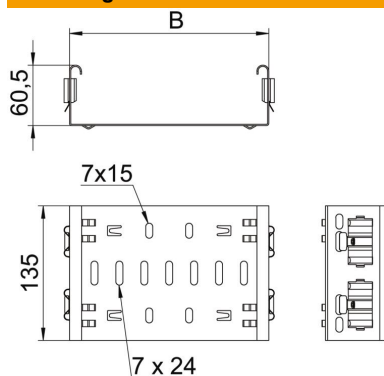

Magic hulpstukverbinder voor de directe en schroefloze verbinding van alle Magic hulpstukken met zijhoogte 60mm.

De hulpstukverbinder is uitgerust met vier veerelementen maar kan ook gebruikt worden met twee veerelementen (na verwijderen van de twee overbodige veerelementen) voor de verbinding met een kabelgoot met afgesneden uiteinde. Voor de verbinding van een afgesneden kabelgoot met een hulpstuk moet bijkomend ook een Magic verbinder-set gebruikt worden.

De hulpstukverbinder is compatibel met de kabelgoottypen MKSM, MKSMU, SKSM en SKSMU.

St Staal

DD bandverzinkt zink/aluminium, Double Dip

Stamgegevens

Artikelnummer	6065710
Type	FVM 610 DD
Omschrijving 1	Magic verbinder
Omschrijving 2	met snelkoppeling
Fabrikant	OBO
Dimensie	60x100
Materiaal	Staal
Oppervlak	bandverzinkt zink/aluminium, Double Dip
Oppervlaktenorm	DIN EN 10346
Kleinste verkoop-eenheid	1
Eenheid van hoeveelheid	Stuk
Gewicht	31,9 kg
Eenheid gewicht	kg/100 st.

Technisch specificatieblad

Hulpstukverbinder Magic DD

Artikelnummer: 6065710

Afmetingen

Lengte	135 mm
Breedte	100 mm
Breedte	4 in
Hoogte	60 mm
Hoogte	2 in
Plaatdikte	1,25 mm
Maat B	100 mm

Technische gegevens