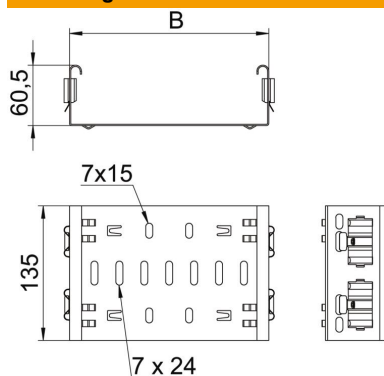

Magic hulpstukverbinder voor de directe en schroefloze verbinding van alle Magic hulpstukken met zijhoogte 60mm.

De hulpstukverbinder is uitgerust met vier veerelementen maar kan ook gebruikt worden met twee veerelementen (na verwijderen van de twee overbodige veerelementen) voor de verbinding met een kabelgoot met afgesneden uiteinde. Voor de verbinding van een afgesneden kabelgoot met een hulpstuk moet bijkomend ook een Magic verbinder-set gebruikt worden.

### Stamgegevens

Artikelnummer	6065712
Type	FVM 615 DD
Omschrijving 1	Magic verbinder
Omschrijving 2	met snelkoppeling
Fabrikant	OBO
Dimensie	60x150
Materiaal	Staal
Oppervlak	bandverzinkt zink/aluminium, Double Dip
Oppervlakenorm	DIN EN 10346
Kleinste verkoop-eenheid	1
Eenheid van hoeveelheid	Stuk
Gewicht	37,9 kg
Eenheid gewicht	kg/100 st.

### Afmetingen

Lengte	135 mm
Breedte	150 mm
Breedte	6 in
Hoogte	60 mm
Hoogte	2 in
Plaatdikte	1,25 mm
Maat B	150 mm