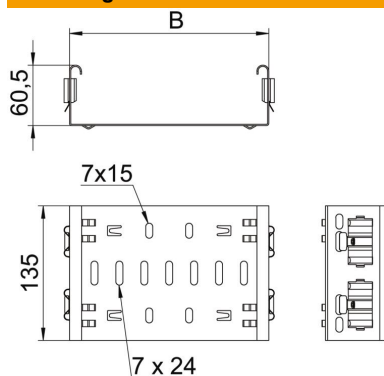

Magic hulpstukverbinder voor de directe en schroefloze verbinding van alle Magic hulpstukken met zijhoogte 60mm.

De hulpstukverbinder is uitgerust met vier veerelementen maar kan ook gebruikt worden met twee veerelementen (na verwijderen van de twee overbodige veerelementen) voor de verbinding met een kabelgoot met afgesneden uiteinde. Voor de verbinding van een afgesneden kabelgoot met een hulpstuk moet bijkomend ook een Magic verbinder-set gebruikt worden.

De hulpstukverbinder is compatibel met de kabelgoottypen MKSM, MKSMU, SKSM en SKSMU.

St Staal

DD bandverzinkt zink/aluminium, Double Dip

Stamgegevens

Artikelnummer	6065714
Type	FVM 620 DD
Omschrijving 1	Magic verbinder
Omschrijving 2	met snelkoppeling
Fabrikant	OBO
Dimensie	60x200
Materiaal	Staal
Oppervlak	bandverzinkt zink/aluminium, Double Dip
Oppervlaktenorm	DIN EN 10346
Kleinste verkoop-eenheid	1
Eenheid van hoeveelheid	Stuk
Gewicht	44 kg
Eenheid gewicht	kg/100 st.

Technisch specificatieblad

Hulpstukverbinder Magic DD

Artikelnummer: 6065714

Afmetingen

Lengte	135 mm
Breedte	200 mm
Breedte	8 in
Hoogte	60 mm
Hoogte	2 in
Plaatdikte	1,25 mm
Maat B	200 mm

Technische gegevens