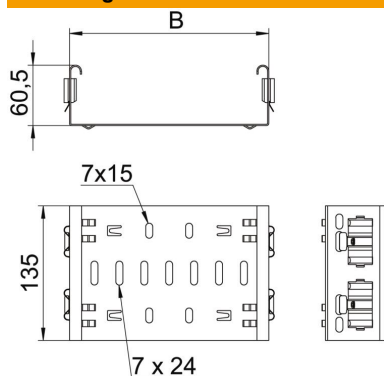

Magic hulpstukverbinder voor de directe en schroefloze verbinding van alle Magic hulpstukken met zijhoogte 60mm.

De hulpstukverbinder is uitgerust met vier veerelementen maar kan ook gebruikt worden met twee veerelementen (na verwijderen van de twee overbodige veerelementen) voor de verbinding met een kabelgoot met afgesneden uiteinde. Voor de verbinding van een afgesneden kabelgoot met een hulpstuk moet bijkomend ook een Magic verbinder-set gebruikt worden.

De hulpstukverbinder is compatibel met de kabelgoottypen MKSM, MKSMU, SKSM en SKSMU.

St Staal

DD bandverzinkt zink/aluminium, Double Dip

Stamgegevens

Artikelnummer	6065716
Type	FVM 630 DD
Omschrijving 1	Magic verbinder
Omschrijving 2	met snelkoppeling
Fabrikant	OBO
Dimensie	60x300
Materiaal	Staal
Oppervlak	bandverzinkt zink/aluminium, Double Dip
Oppervlaktenorm	DIN EN 10346
Kleinste verkoop-eenheid	1
Eenheid van hoeveelheid	Stuk
Gewicht	57 kg
Eenheid gewicht	kg/100 st.

Technisch specificatieblad

Hulpstukverbinder Magic DD

Artikelnummer: 6065716

Afmetingen

Lengte	135 mm
Breedte	300 mm
Breedte	12 in
Hoogte	60 mm
Hoogte	2 in
Plaatdikte	1,25 mm
Maat B	300 mm

Technische gegevens