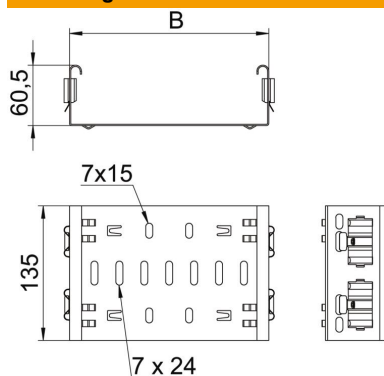

Magic hulpstukverbinder voor de directe en schroefloze verbinding van alle Magic hulpstukken met zijhoogte 60mm.

De hulpstukverbinder is uitgerust met vier veerelementen maar kan ook gebruikt worden met twee veerelementen (na verwijderen van de twee overbodige veerelementen) voor de verbinding met een kabelgoot met afgesneden uiteinde. Voor de verbinding van een afgesneden kabelgoot met een hulpstuk moet bijkomend ook een Magic verbinder-set gebruikt worden.

De hulpstukverbinder is compatibel met de kabelgootypen MKSM, MKSMU, SKSM en SKSMU.

A2 Roestvrij staal 1.4301

2B blank, nabehandeld

Stamgegevens

Artikelnummer	6065738
Type	FVM 640 A2
Omschrijving 1	Magic verbinder
Omschrijving 2	met snelkoppeling
Fabrikant	OBO
Dimensie	60x400
Materiaal	Roestvast staal 1.4301
Oppervlak	blank, nabehandeld
Oppervlaktenorm	
Kleinste verkoop-eenheid	1
Eenheid van hoeveelheid	Stuk
Gewicht	69,4 kg
Eenheid gewicht	kg/100 st.

Technisch specificatieblad

Hulpstukverbinder Magic A2

Artikelnummer: 6065738

Afmetingen

Lengte	135 mm
Breedte	400 mm
Hoogte	60 mm
Plaatdikte	1,25 mm
Maat B	400 mm

Technische gegevens

Uitvoering	Verbinder
Functiebehoud	nee
Geschikt voor draadgoot	nee
Geschikt voor kabelladder	nee
Geschikt voor kabelgoot	ja
Geschikt voor kabeldraagsysteemhoogte	60 mm
Scharnierverbinder horizontaal	nee
Scharnierverbinder verticaal	nee
Roestvast staal, gebeitst	nee
Verbindingstype	schroefloze verbinder