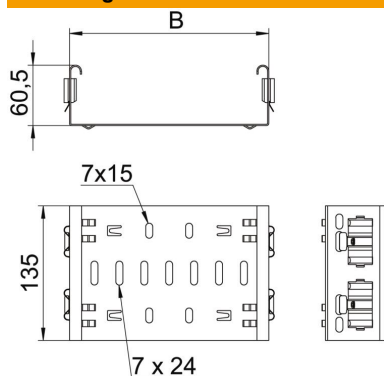

Magic hulpstukverbinder voor de directe en schroefloze verbinding van alle Magic hulpstukken met zijhoogte 60mm.

De hulpstukverbinder is uitgerust met vier veerelementen maar kan ook gebruikt worden met twee veerelementen (na verwijderen van de twee overbodige veerelementen) voor de verbinding met een kabelgoot met afgesneden uiteinde. Voor de verbinding van een afgesneden kabelgoot met een hulpstuk moet bijkomend ook een Magic verbinder-set gebruikt worden.

De hulpstukverbinder is compatibel met de kabelgootypen MKSM, MKSMU, SKSM en SKSMU.

St Staal

DD bandverzinkt zink/aluminium, Double Dip

Stamgegevens

Artikelnummer	6065718
Type	FVM 640 DD
Omschrijving 1	Magic verbinder
Omschrijving 2	met snelkoppeling
Fabrikant	OBO
Dimensie	60x400
Materiaal	Staal
Oppervlak	bandverzinkt zink/aluminium, Double Dip
Oppervlaktenorm	DIN EN 10346
Kleinste verkoop-eenheid	1
Eenheid van hoeveelheid	Stuk
Gewicht	69,4 kg
Eenheid gewicht	kg/100 st.

Technisch specificatieblad

Hulpstukverbinder Magic DD

Artikelnummer: 6065718

Afmetingen

Lengte	135 mm
Breedte	400 mm
Breedte	14 in
Hoogte	60 mm
Hoogte	2 in
Plaatdikte	1,25 mm
Maat B	400 mm

Technische gegevens