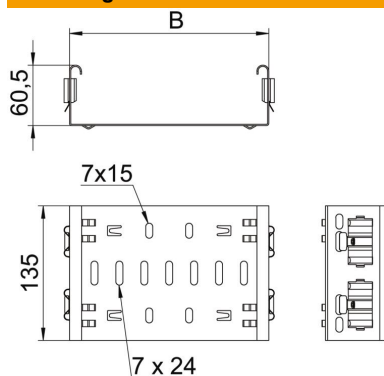

Magic hulpstukverbinder voor de directe en schroefloze verbinding van alle Magic hulpstukken met zijhoogte 60mm.

De hulpstukverbinder is uitgerust met vier veerelementen maar kan ook gebruikt worden met twee veerelementen (na verwijderen van de twee overbodige veerelementen) voor de verbinding met een kabelgoot met afgesneden uiteinde. Voor de verbinding van een afgesneden kabelgoot met een hulpstuk moet bijkomend ook een Magic verbinder-set gebruikt worden.

De hulpstukverbinder is compatibel met de kabelgoottypen MKSM, MKSMU, SKSM en SKSMU.

St Staal

DD bandverzinkt zink/aluminium, Double Dip

Stamgegevens

Artikelnummer	6065720
Type	FVM 650 DD
Omschrijving 1	Magic verbinder
Omschrijving 2	met snelkoppeling
Fabrikant	OBO
Dimensie	60x500
Materiaal	Staal
Oppervlak	bandverzinkt zink/aluminium, Double Dip
Oppervlaktenorm	DIN EN 10346
Kleinste verkoop-eenheid	1
Eenheid van hoeveelheid	Stuk
Gewicht	82 kg
Eenheid gewicht	kg/100 st.

Technisch specificatieblad

Hulpstukverbinder Magic DD

Artikelnummer: 6065720

Afmetingen

Lengte	135 mm
Breedte	500 mm
Hoogte	60 mm
Hoogte	2 in
Plaatdikte	1,25 mm
Maat B	500 mm

Technische gegevens

Uitvoering	Verbinder
Functiebehoud	nee
Geschikt voor draadgoot	nee
Geschikt voor kabelladder	nee
Geschikt voor kabelgoot	ja
Geschikt voor kabeldraagsysteemhoogte	60 mm
Scharnierverbinder horizontaal	nee
Scharnierverbinder verticaal	nee
Roestvast staal, gebeitst	nee
Verbindingstype	schroefloze verbinder
Verspanuitvoering	nee