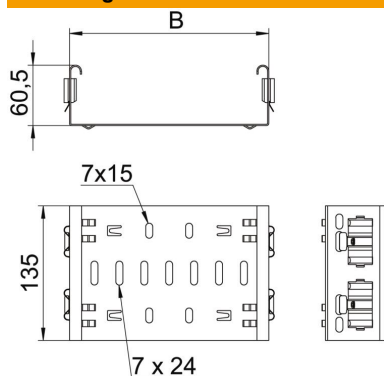

Technisch specificatieblad

Hulpstukverbinder Magic DD

Artikelnummer: 6065722

Magic hulpstukverbinder voor de directe en schroefloze verbinding van alle Magic hulpstukken met zijhoogte 60mm.

De hulpstukverbinder is uitgerust met vier veerelementen maar kan ook gebruikt worden met twee veerelementen (na verwijderen van de twee overbodige veerelementen) voor de verbinding met een kabelgoot met afgesneden uiteinde. Voor de verbinding van een afgesneden kabelgoot met een hulpstuk moet bijkomend ook een Magic verbinder-set gebruikt worden.

De hulpstukverbinder is compatibel met de kabelgoottypen MKSM, MKSMU, SKSM en SKSMU.

St Staal

DD bandverzinkt zink/aluminium, Double Dip

Stamgegevens

Artikelnummer	6065722
Type	FVM 660 DD
Omschrijving 1	Magic verbinder
Omschrijving 2	met snelkoppeling
Fabrikant	OBO
Dimensie	60x600
Materiaal	Staal
Oppervlak	bandverzinkt zink/aluminium, Double Dip
Oppervlaktenorm	DIN EN 10346
Kleinste verkoop-eenheid	1
Eenheid van hoeveelheid	Stuk
Gewicht	94,6 kg
Eenheid gewicht	kg/100 st.

Technisch specificatieblad

Hulpstukverbinder Magic DD

Artikelnummer: 6065722

Afmetingen

Lengte	135 mm
Breedte	600 mm
Hoogte	60 mm
Hoogte	2 in
Plaatdikte	1,25 mm
Maat B	600 mm

Technische gegevens

Uitvoering	Verbinder
Functiebehoud	nee
Geschikt voor draadgoot	nee
Geschikt voor kabelladder	nee
Geschikt voor kabelgoot	ja
Geschikt voor kabeldraagsysteemhoogte	60 mm
Scharnierverbinder horizontaal	nee
Scharnierverbinder verticaal	nee
Roestvast staal, gebeitst	nee
Verbindingstype	schroefloze verbinder
Verspanuitvoering	nee