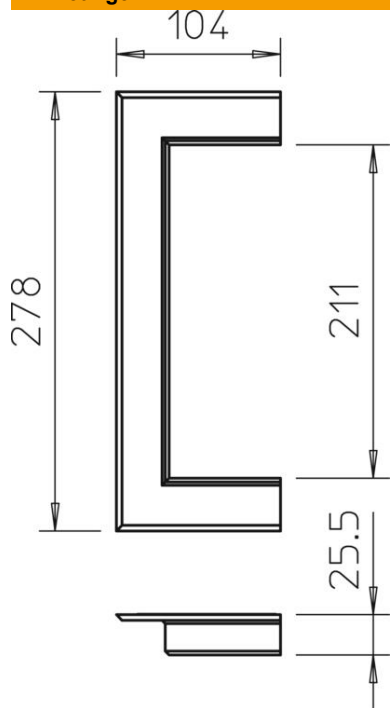

Technisch specificatieblad

Wandafdekraam aluminium open 70210

Artikelnummer: 6278830

Wandafsluitraam open, voor het afsluiten van wanddoorvoeren bij wandmontage.

Alu Aluminium

Stamgegevens

Artikelnummer	6278830
Type	G-AWAO70210RW
Omschrijving 1	Wandrozet
Omschrijving 2	open
Fabrikant	OBO
Dimensie	104x278x25
Kleur	zuiver wit; RAL 9010
Materiaal	aluminium
Kleinste verkoop-eenheid	1
Eenheid van hoeveelheid	Stuk
Gewicht	13,6 kg
Eenheid gewicht	kg/100 st.

Technisch specificatieblad

Wandafdekraam aluminium open 70210

Artikelnummer: 6278830

Afmetingen

Lengte	25 mm
Breedte	278 mm
Hoogte	104 mm

Technische gegevens

Uitvoering	Universeel
Halogeenvrij	ja
Kanaalhoogte	70 mm
Montagetype kanaal	Wand