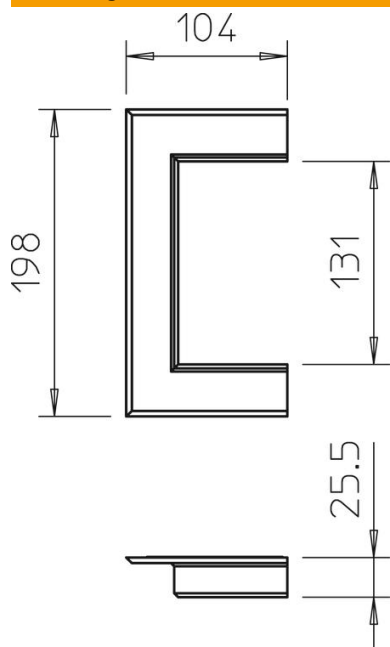

Technisch specificatieblad

Wandafdekraam kunststof open 70130

Artikelnummer: 6274820

Wandafsluitraam open, voor het afsluiten van wanddoorvoeren bij wandmontage.

ABS/
AVA

Acrylnitriël-butadieen-styrol

Stamgegevens

Artikelnummer	6274820
Type	G-KWAO70130RW
Omschrijving 1	Wandrozet
Omschrijving 2	open
Fabrikant	OBO
Dimensie	104x198x25
Kleur	zuiver wit; RAL 9010
Materiaal	Acrylnitriël-butadieen-styrol
Kleinste verkoop-eenheid	1
Eenheid van hoeveelheid	Stuk
Gewicht	6,5 kg
Eenheid gewicht	kg/100 st.

Technisch specificatieblad

Wandafdekraam kunststof open 70130

Artikelnummer: 6274820

Afmetingen

Lengte	25 mm
Breedte	198 mm
Hoogte	104 mm

Technische gegevens

Uitvoering	Universeel
Halogeenvrij	ja
Kanaalhoogte	70 mm
Montagetype kanaal	Wand