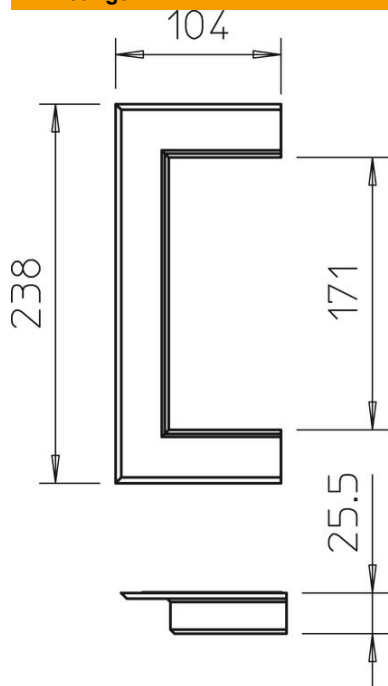

Technisch specificatieblad

Wandafdekraam kunststof open 70170

Artikelnummer: 6274830

Wandafsluitraam open, voor het afsluiten van wanddoorvoeren bij wandmontage.

Acrylnitriël-butadieen-styrol

Stamgegevens

Artikelnummer	6274830
Type	G-KWAO70170RW
Omschrijving 1	Wandrozet
Omschrijving 2	open
Fabrikant	OBO
Dimensie	104x238x25
Kleur	zuiver wit; RAL 9010
Materiaal	Acrylnitriël-butadieen-styrol
Kleinste verkoop-eenheid	1
Eenheid van hoeveelheid	Stuk
Gewicht	7,1 kg
Eenheid gewicht	kg/100 st.

Technisch specificatieblad

Wandafdekraam kunststof open 70170

Artikelnummer: 6274830

Afmetingen

Lengte	25 mm
Breedte	238 mm
Hoogte	104 mm

Technische gegevens

Uitvoering	Universeel
Halogeenvrij	ja
Kanaalhoogte	70 mm
Montagetype kanaal	Wand