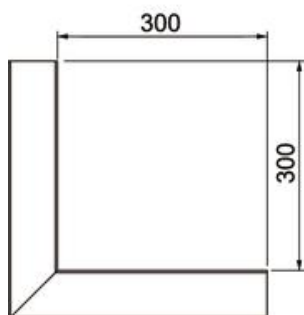

Alu Aluminium

Stamgegevens

Artikelnummer	6279410
Type	GA-AA70170RW
Omschrijving 1	Buitenhoek
Omschrijving 2	asymmetrisch
Fabrikant	OBO
Dimensie	70x170x300
Kleur	zuiver wit; RAL 9010
Materiaal	aluminium
Kleinste verkoop-eenheid	1
Eenheid van hoeveelheid	Stuk
Gewicht	202,2 kg
Eenheid gewicht	kg/100 st.

Technisch specificatieblad

Buitenhoek, asymmetrisch, voor installatiekanaal Rapid 80
type GA-A70170

Artikelnummer: 6279410

Afmetingen

Lengte	300 mm
Breedte	170 mm
Hoogte	70 mm

Technische gegevens

Aantal deksels	1
Uitvoering	Bodemdeel
Voor kanaalbreedte	170 mm
Voor kanaalhoogte	70 mm
Halogeenvrij	ja
Kabelklem	nee
Kanaalverbinder	nee
Montagetype van deksels	intern
Montagegat in bodem	nee
Dekselbreedte	76,5 mm
Beschermingsgraad	IP 30
Beschermfolie	ja
Beschermingsgraad IK-code	IK10
Symmetrisch	nee
Temperatuurbereik max.	60 °C
Temperatuurbereik min.	-25 °C
Hoekbereik min.	90 mm