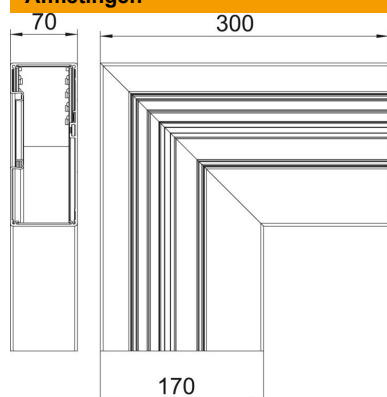

## Stamgegevens

Artikelnummer	6279430
Type	GA-AFF70170RW
Omschrijving 1	Platte hoek
Omschrijving 2	asymmetrisch vallend
Fabrikant	OBO
Dimensie	70x170x300
Kleur	zuiver wit; RAL 9010
Materiaal	aluminium
Kleinste verkoop-eenheid	1
Eenheid van hoeveelheid	Stuk
Gewicht	132,6 kg
Eenheid gewicht	kg/100 st.

# Technisch specificatieblad

Platte hoek, asymmetrisch, dalend, voor installatiekanaal  
Rapid 80 type GA-A70170  
Artikelnummer: 6279430

## Afmetingen

Lengte	300 mm
Breedte	170 mm
Hoogte	70 mm

## Technische gegevens

Aantal deksels	1
Uitvoering	Bodemdeel
Voor kanaalbreedte	170 mm
Voor kanaalhoogte	70 mm
Halogeenvrij	ja
Kabelklem	nee
Kanaalverbinder	nee
Montagetype van deksels	intern
Montagegat in bodem	nee
Dekselbreedte	76,5 mm
Richtingsverandering	verticaal dalend
Beschermingsgraad	IP 30
Beschermfolie	ja
Beschermingsgraad IK-code	IK10
Symmetrisch	nee
Temperatuurbereik max.	60 °C
Temperatuurbereik min.	-25 °C
Hoekbereik min.	90 mm