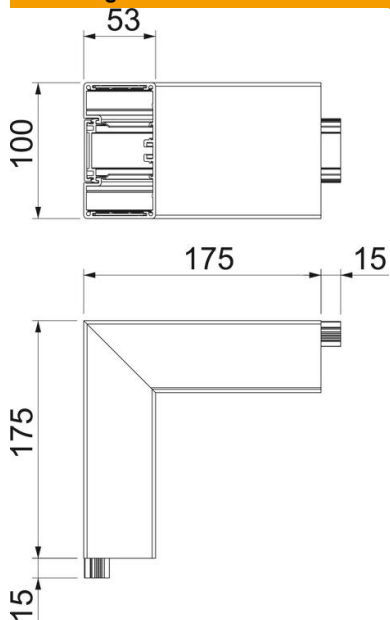

Technisch specificatieblad

Buitenhoek, voor wandgoot Rapid 45-2, type GA-53100

Artikelnummer: 6112420

Buitenhoek 90° van aluminium voor richtingsverandering van wandgoot Rapid 45-2 GA....

Opmerking: bij wandgoten en hulpstukken van genaodiseerd aluminium zijn door materiaal- en fabricagemethoden kleine kleurverschillen mogelijk die onvermijdelijk zijn (conform DIN 17 611). Inbouwapparatuur van 45 mm kan direct worden vastgeklit. Bij gebruik van hulpstukken van PC/ABS zijn er kleurverschillen mogelijk vanwege de verschillende materialen.

Alu Aluminium

Stamgegevens

Artikelnummer	6112420
Type	GA-AS53100RW
Omschrijving 1	Buitenhoek
Omschrijving 2	vast Alu
Fabrikant	OBO
Dimensie	53x100x175
Kleur	zuiver wit; RAL 9010
Materiaal	aluminium
Kleinste verkoop-eenheid	1
Eenheid van hoeveelheid	Stuk
Gewicht	84,1 kg
Eenheid gewicht	kg/100 st.

Technisch specificatieblad

Buithoek, voor wandgoot Rapid 45-2, type GA-53100

Artikelnummer: 6112420

Afmetingen

Lengte	175 mm
Breedte	100 mm
Hoogte	53 mm

Technische gegevens

Aantal deksels	1
Uitvoering	Kanaal en deksel
Voor kanaalbreedte	100 mm
Voor kanaalhoogte	53 mm
Halogeenvrij	ja
Kabelklem	nee
Kanaalverbinder	nee
Montagetype van deksels	intern
Montagegat in bodem	nee
Dekselbreedte	45 mm
Beschermingsgraad	IP 30
Beschermfolie	ja
Beschermingsgraad IK-code	IK10
Symmetrisch	ja
Temperatuurbereik max.	60 °C
Temperatuurbereik min.	-15 °C
Hoekbereik min.	90 mm