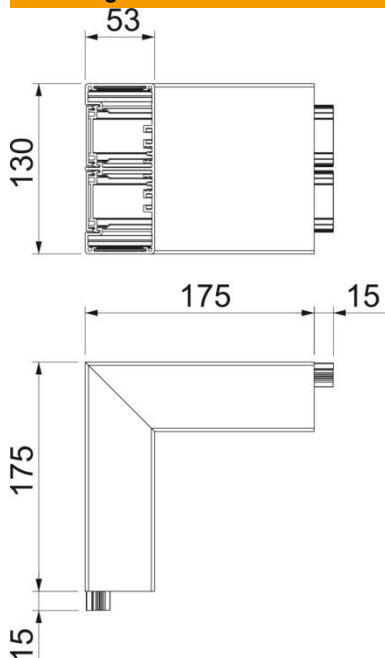

Technisch specificatieblad

Buitenhoek, voor wandgoot Rapid 45-2, type GA-53130

Artikelnummer: 6112510

Buitenhoek 90° van aluminium voor richtingsverandering van wandgoot Rapid 45-2 GA....

Opmerking: bij wandgoten en hulpstukken van genaodiseerd aluminium zijn door materiaal- en fabricagemethoden kleine kleurverschillen mogelijk die onvermijdelijk zijn (conform DIN 17 611). Inbouwapparatuur van 45 mm kan direct worden vastgeklit. Bij gebruik van hulpstukken van PC/ABS zijn er kleurverschillen mogelijk vanwege de verschillende materialen.

Alu Aluminium

Stamgegevens

Artikelnummer	6112510
Type	GA-AS53130RW
Omschrijving 1	Buitenhoek
Omschrijving 2	vast Alu
Fabrikant	OBO
Dimensie	53x130x175
Kleur	zuiver wit; RAL 9010
Materiaal	aluminium
Kleinste verkoop-eenheid	1
Eenheid van hoeveelheid	Stuk
Gewicht	117,7 kg
Eenheid gewicht	kg/100 st.

Technisch specificatieblad

Buithoek, voor wandgoot Rapid 45-2, type GA-53130

Artikelnummer: 6112510

Afmetingen

Lengte	175 mm
Breedte	130 mm
Hoogte	53 mm

Technische gegevens

Aantal deksels	2
Uitvoering	Kanaal en deksel
Voor kanaalbreedte	130 mm
Voor kanaalhoogte	53 mm
Halogeenvrij	ja
Kabelklem	nee
Kanaalverbinder	nee
Montagetype van deksels	intern
Montagegat in bodem	nee
Dekselbreedte	45 mm
Breedte bovenstuk 2	45 mm
Beschermingsgraad	IP 30
Beschermfolie	ja
Beschermingsgraad IK-code	IK10
Symmetrisch	ja
Temperatuurbereik max.	60 °C
Temperatuurbereik min.	-15 °C
Hoekbereik min.	90 mm