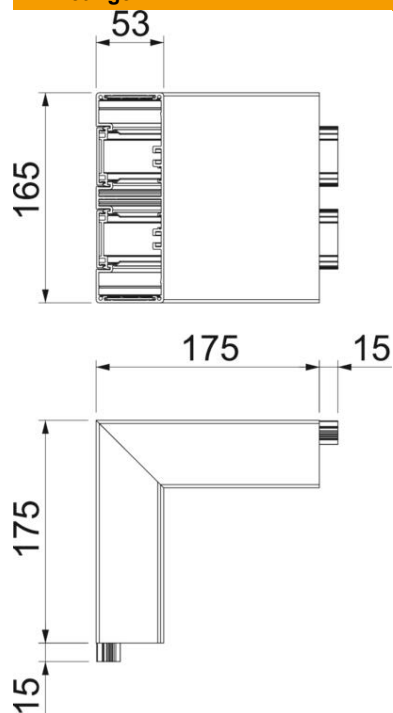

Technisch specificatieblad

Buitenhoek, voor wandgoot Rapid 45-2, type GA-53165

Artikelnummer: 6112610

Buitenhoek 90° van aluminium voor richtingsverandering van wandgoot Rapid 45-2 GA....

Opmerking: bij wandgoten en hulpstukken van genaodiseerd aluminium zijn door materiaal- en fabricagemethoden kleine kleurverschillen mogelijk die onvermijdelijk zijn (conform DIN 17 611). Inbouwapparatuur van 45 mm kan direct worden vastgeklit. Bij gebruik van hulpstukken van PC/ABS zijn er kleurverschillen mogelijk vanwege de verschillende materialen.

Alu Aluminium

Stamgegevens

Artikelnummer	6112610
Type	GA-AS53165RW
Omschrijving 1	Buitenhoek
Omschrijving 2	vast Alu
Fabrikant	OBO
Dimensie	53x165x175
Kleur	zuiver wit; RAL 9010
Materiaal	aluminium
Kleinste verkoop-eenheid	1
Eenheid van hoeveelheid	Stuk
Gewicht	114,2 kg
Eenheid gewicht	kg/100 st.

Technisch specificatieblad

Buitenhoek, voor wandgoot Rapid 45-2, type GA-53165

Artikelnummer: 6112610

Afmetingen

Lengte	175 mm
Breedte	165 mm
Hoogte	53 mm

Technische gegevens

Aantal deksels	2
Uitvoering	Kanaal en deksel
Voor kanaalbreedte	165 mm
Voor kanaalhoogte	53 mm
Halogeenvrij	ja
Kabelklem	nee
Kanaalverbinder	nee
Montagetype van deksels	intern
Montagegat in bodem	nee
Dekselbreedte	45 mm
Breedte bovenstuk 2	45 mm
Beschermingsgraad	IP 30
Beschermfolie	ja
Beschermingsgraad IK-code	IK10
Symmetrisch	ja
Temperatuurbereik max.	60 °C
Temperatuurbereik min.	-15 °C
Hoekbereik min.	90 mm