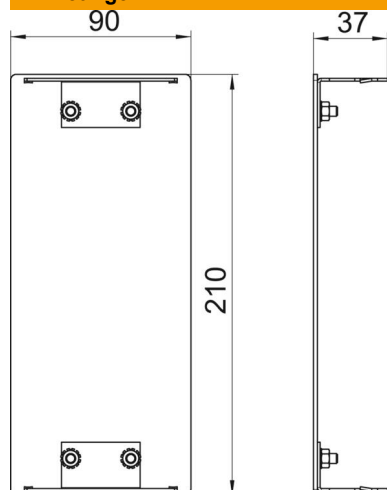

Technisch specificatieblad

Eindstuk, voor installatiekanaal Rapid 80 type GA-90210

Artikelnummer: 6279673

Eindstuk voor het afsluiten van Rapid 80 GA wandgoten.

Alu Aluminium

EL geanodiseerd

Stamgegevens

Artikelnummer	6279673
Omschrijving 1	Eindstuk
Fabrikant	OBO
Dimensie	90x210x37
Materiaal	aluminium
Oppervlak	geanodiseerd
Oppervlaktenorm	
Kleinste verkoop-eenheid	1
Eenheid van hoeveelheid	Stuk
Gewicht	18,8 kg
Eenheid gewicht	kg/100 st.

Technisch specificatieblad

Eindstuk, voor installatiekanaal Rapid 80 type GA-90210

Artikelnummer: 6279673

Afmetingen

Lengte	37 mm
Breedte	210 mm
Hoogte	90 mm

Technische gegevens

Uitvoering	Symmetrisch
Type bevestiging	Klikbaar
Voor kanaalbreedte	210 mm
Voor kanaalhoogte	90 mm
Geschikt voor	links/rechts
Halogeenvrij	ja
Snedesoverlapping	nee
Beschermingsgraad	IP 30
Beschermfolie	ja
Beschermingsgraad IK-code	IK10
Temperatuurbereik max.	60 °C
Temperatuurbereik min.	-25 °C