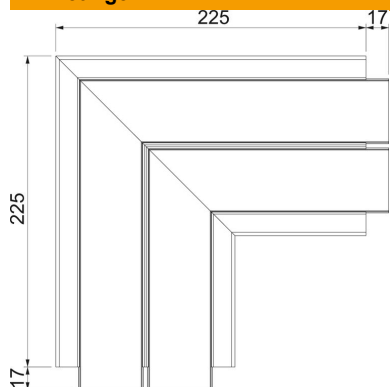

# Technisch specificatieblad

Platte hoek dalend, voor wandgoot Rapid 45-2 type GA-53130

Artikelnummer: 6112530

Platte hoek 90° van aluminium voor richtingsverandering van wandgoot Rapid 45-2 GA....

Opmerking: bij wandgoten en hulpstukken van genaodiseerd aluminium zijn door materiaal- en fabricagemethoden kleine kleurverschillen mogelijk die onvermijdelijk zijn (conform DIN 17 611). Inbouwapparatuur van 45 mm kan direct worden vastgeklikt. Bij gebruik van hulpstukken van PC/ABS zijn er kleurverschillen mogelijk vanwege de verschillende materialen.

## Stamgegevens

|                          |                      |
|--------------------------|----------------------|
| Artikelnummer            | 6112530              |
| Type                     | GA-FS53130RW         |
| Omschrijving 1           | Platte hoek          |
| Omschrijving 2           | vast Alu             |
| Fabrikant                | OBO                  |
| Dimensie                 | 53x130x225           |
| Kleur                    | zuiver wit; RAL 9010 |
| Materiaal                | aluminium            |
| Kleinste verkoop-eenheid | 1                    |
| Eenheid van hoeveelheid  | Stuk                 |
| Gewicht                  | 119,9 kg             |
| Eenheid gewicht          | kg/100 st.           |

# Technisch specificatieblad

Platte hoek dalend, voor wandgoot Rapid 45-2 type GA-53130

Artikelnummer: 6112530

## Afmetingen

|         |        |
|---------|--------|
| Lengte  | 225 mm |
| Breedte | 130 mm |
| Hoogte  | 53 mm  |