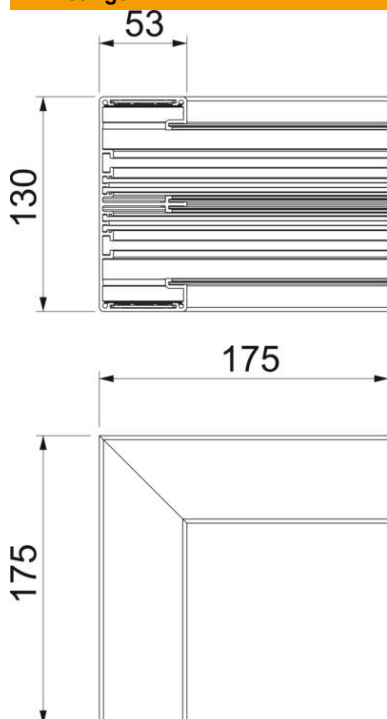

Technisch specificatieblad

Binnenhoek, voor wandgoot Rapid 45-2, type GA-53130

Artikelnummer: 6112520

Binnenhoek 90° van aluminium voor richtingsverandering van wandgoot Rapid 45-2 GA....

Opmerking: bij wandgoten en hulpstukken van genodiseerd aluminium zijn door materiaal- en fabricagemethoden kleine kleurverschillen mogelijk die onvermijdelijk zijn (conform DIN 17 611). Inbouwapparatuur van 45 mm kan direct worden vastgeklit. Bij gebruik van hulpstukken van PC/ABS zijn er kleurverschillen mogelijk vanwege de verschillende materialen.

Alu Aluminium

Stamgegevens

Artikelnummer	6112520
Type	GA-IS53130RW
Omschrijving 1	Binnenhoek
Omschrijving 2	vast Alu
Fabrikant	OBO
Dimensie	53x130x175
Kleur	zuiver wit; RAL 9010
Materiaal	aluminium
Kleinste verkoop-eenheid	1
Eenheid van hoeveelheid	Stuk
Gewicht	89,2 kg
Eenheid gewicht	kg/100 st.

Technisch specificatieblad

Binnenhoek, voor wandgoot Rapid 45-2, type GA-53130

Artikelnummer: 6112520

Afmetingen

Lengte	175 mm
Breedte	130 mm
Hoogte	53 mm

Technische gegevens

Aantal deksels	2
Uitvoering	Bodemdeel
Vorm	Symmetrisch
Halogeenvrij	ja
Kabelklem	nee
Kanaalverbinder	nee
Montagetype van deksels	intern
Montagegat in bodem	nee
Dekselbreedte	45 mm
Breedte bovenstuk 2	45 mm
Beschermingsgraad	IP 30
Beschermfolie	ja
Beschermingsgraad IK-code	IK10
Temperatuurbereik max.	60 °C
Temperatuurbereik min.	-15 °C
Hoekbereik min.	90 mm