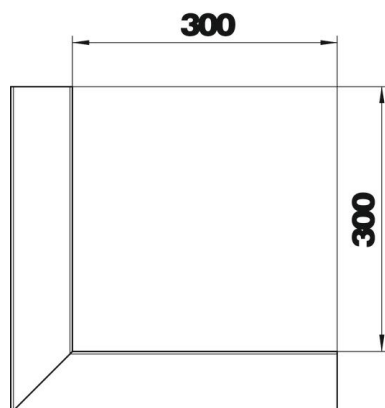

Alu Aluminium

Stamgegevens

Artikelnummer	6279310
Type	GA-SA70130RW
Omschrijving 1	Buithoek
Omschrijving 2	symmetrisch
Fabrikant	OBO
Dimensie	70x130x300
Kleur	zuiver wit; RAL 9010
Materiaal	aluminium
Kleinste verkoop-eenheid	1
Eenheid van hoeveelheid	Stuk
Gewicht	173,6 kg
Eenheid gewicht	kg/100 st.

Technisch specificatieblad

Buitenhoek, symmetrisch, voor installatiekanaal Rapid 80
type GA-S70130
Artikelnummer: 6279310

Afmetingen

Lengte	300 mm
Breedte	130 mm
Hoogte	70 mm

Technische gegevens

Aantal deksels	1
Uitvoering	Bodemdeel
Voor kanaalbreedte	130 mm
Voor kanaalhoogte	70 mm
Halogeenvrij	ja
Kabelklem	nee
Kanaalverbinder	nee
Montagetype van deksels	intern
Montagegat in bodem	nee
Dekselbreedte	76,5 mm
Beschermingsgraad	IP 30
Beschermfolie	ja
Beschermingsgraad IK-code	IK10
Symmetrisch	ja
Temperatuurbereik max.	60 °C
Temperatuurbereik min.	-25 °C
Hoekbereik min.	90 mm