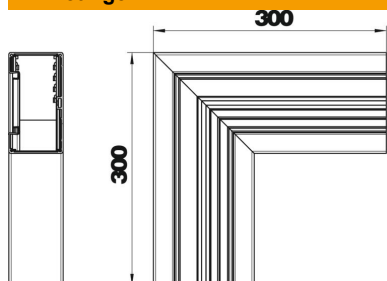

Technisch specificatieblad

Platte hoek, symmetrisch, voor installatiekanaal Rapid 80,
type GA-S70130

Artikelnummer: 6279320

Platte hoek voor richtingsverandering van de Rapid 80 GA wandgoot .

De zichtbare vlakken van de hulpstukken zijn voorzien van een beschermfolie.
Het deksel moet afzonderlijk worden besteld.

Alu Aluminium

Stamgegevens

Artikelnummer	6279320
Type	GA-SF70130RW
Omschrijving 1	Platte hoek
Omschrijving 2	symmetrisch
Fabrikant	OBO
Dimensie	70x130x300
Kleur	zuiver wit; RAL 9010
Materiaal	aluminium
Kleinste verkoop-eenheid	1
Eenheid van hoeveelheid	Stuk
Gewicht	132,6 kg
Eenheid gewicht	kg/100 st.

Technisch specificatieblad

Platte hoek, symmetrisch, voor installatiekanaal Rapid 80,
type GA-S70130

Artikelnummer: 6279320

Afmetingen

Lengte	300 mm
Breedte	130 mm
Hoogte	70 mm

Technische gegevens

Aantal deksels	1
Uitvoering	Bodemdeel
Voor kanaalbreedte	130 mm
Voor kanaalhoogte	70 mm
Halogeenvrij	ja
Kabelklem	nee
Kanaalverbinder	nee
Montagetype van deksels	intern
Montagegat in bodem	nee
Dekselbreedte	76,5 mm
Richtingsverandering	verticaal stijgend/dalend
Beschermingsgraad	IP 30
Beschermfolie	ja
Beschermingsgraad IK-code	IK10
Symmetrisch	ja
Temperatuurbereik max.	60 °C
Temperatuurbereik min.	-25 °C
Hoekbereik min.	90 mm