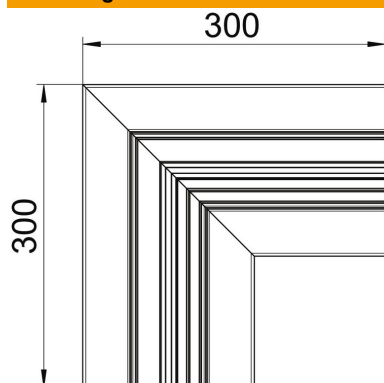

Technisch specificatieblad

Platte hoek, symmetrisch, voor wandgoot Rapid 80 type
GA-S70170

Artikelnummer: 6279121

Platte hoek voor richtingsverandering van de Rapid 80 GA wandgoot .

De zichtbare vlakken van de hulpstukken zijn voorzien van een beschermfolie.
Het deksel moet afzonderlijk worden besteld.

Alu Aluminium

Stamgegevens

Artikelnummer	6279121
Type	GA-SF70170RW
Omschrijving 1	Platte hoek
Omschrijving 2	symmetrisch
Fabrikant	OBO
Dimensie	70x170x300
Kleur	zuiver wit; RAL 9010
Materiaal	aluminium
Kleinste verkoop-eenheid	1
Eenheid van hoeveelheid	Stuk
Gewicht	142,6 kg
Eenheid gewicht	kg/100 st.

Technisch specificatieblad

Platte hoek, symmetrisch, voor wandgoot Rapid 80 type
GA-S70170

Artikelnummer: 6279121

Afmetingen

Lengte	300 mm
Breedte	170 mm
Hoogte	70 mm

Technische gegevens

Aantal deksels	1
Uitvoering	Bodemdeel
Voor kanaalbreedte	170 mm
Voor kanaalhoogte	70 mm
Halogeenvrij	ja
Kabelklem	nee
Kanaalverbinder	nee
Montagetype van deksels	intern
Montagegat in bodem	nee
Dekselbreedte	76,5 mm
Richtingsverandering	verticaal stijgend/dalend
Beschermingsgraad	IP 30
Beschermfolie	ja
Beschermingsgraad IK-code	IK10
Symmetrisch	ja
Temperatuurbereik max.	60 °C
Temperatuurbereik min.	-25 °C
Hoekbereik min.	90 mm