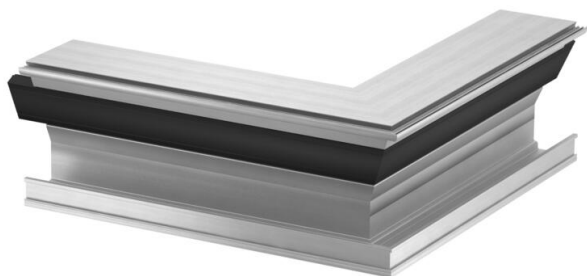

Buitenhoekonderdeel voor het maken van een design-installatiekanaal uit de GAD-reeks. 45 mm systeemopening voor Module 45 installatiemateriaal en bijbehorende deksels PVC en aluminium uit de Rapid 45-reeks. Het hulpstuk kan worden afgewerkt met deksels in de uitvoeringen "Swing", "Soft" of "Style". De dekseladapters GAD OTA zijn absoluut noodzakelijk. Tussen de deksels moet een afstandsstuk GAD OTD worden geplaatst.
Standard version in anodised aluminium, different decoration on request.

Alu Aluminium

EL geanodiseerd

Stamgegevens

Artikelnummer	6115789
Type	GAD AEL
Omschrijving 1	Buitenhoek Designkanaal
Omschrijving 2	zonder bovengedeelte
Fabrikant	OBO
Dimensie	114x140x300
Materiaal	aluminium
Oppervlak	geanodiseerd
Oppervlaktenorm	
Kleinste verkoop-eenheid	1
Eenheid van hoeveelheid	Stuk
Gewicht	233 kg
Eenheid gewicht	kg/100 st.

Afmetingen

Lengte	300 mm
Breedte	140 mm
Hoogte	114 mm

Technische gegevens

Aantal deksels	1
Uitvoering	Bodemdeel
Halogeenvrij	ja
Kabelklem	nee
Kanaalverbinder	nee
Montagetype van deksels	overlappend
Montagegat in bodem	nee
Dekselbreedte	140 mm
Beschermfolie	ja
Symmetrisch	nee
Hoekbereik min.	90 mm