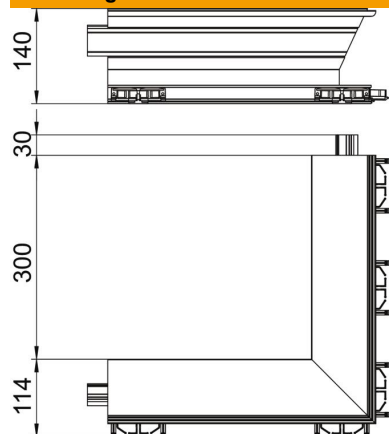

Buitenhoekonderdeel voor het maken van een design-installatiekanaal uit de GAD-reeks. 45 mm systeemopening voor Module 45 installatiemateriaal en bijbehorende deksels PVC en aluminium uit de Rapid 45-reeks. Het hulpstuk kan worden afgewerkt met deksels in de uitvoeringen "Swing", "Soft" of "Style". De dekseladapters GAD OTA zijn absoluut noodzakelijk. Tussen de deksels moet een afstandsstuk GAD OTD worden geplaatst.
Standard version in anodised aluminium, different decoration on request.

Alu Aluminium

EL geanodiseerd

Stamgegevens

Artikelnummer	6115789
Type	GAD AEL
Omschrijving 1	Buitenhoek Designkanaal
Omschrijving 2	zonder bovengedeelte
Fabrikant	OBO
Dimensie	114x140x300
Materiaal	aluminium
Oppervlak	geanodiseerd
Oppervlaktenorm	
Kleinste verkoop-eenheid	1
Eenheid van hoeveelheid	Stuk
Gewicht	233 kg
Eenheid gewicht	kg/100 st.

Afmetingen

Lengte	300 mm
Breedte	140 mm
Hoogte	114 mm

Technische gegevens

Aantal deksels	1
Uitvoering	Bodemdeel
Halogeenvrij	ja
Kabelklem	nee
Kanaalverbinder	nee
Montagetype van deksels	overlappend
Montagegat in bodem	nee
Dekselbreedte	140 mm
Beschermfolie	ja
Symmetrisch	nee
Hoekbereik min.	90 mm