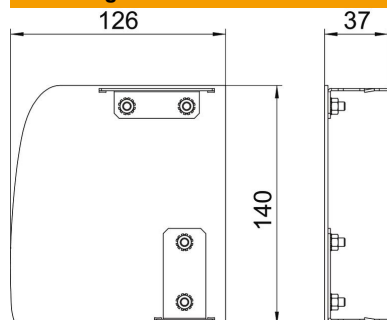

Standard version in anodised aluminium, different decoration on request.

Alu Aluminium

EL geanodiseerd

Stamgegevens

Artikelnummer	6115935
Type	GAD EL Soft EL
Omschrijving 1	Eindstuk Designkanaal links
Omschrijving 2	Desing Soft
Fabrikant	OBO
Dimensie	126x140x37
Materiaal	aluminium
Oppervlak	geanodiseerd
Oppervlaktenorm	
Kleinste verkoop-eenheid	1
Eenheid van hoeveelheid	Stuk
Gewicht	15,6 kg
Eenheid gewicht	kg/100 st.

Technisch specificatieblad

Eindstuk links, model 'Soft'

Artikelnummer: 6115935

Afmetingen

Lengte	37 mm
Breedte	140 mm
Hoogte	126 mm

Technische gegevens

Uitvoering	Asymmetrisch
Type bevestiging	Klikbaar
Voor kanaalbreedte	140 mm
Voor kanaalhoogte	114 mm
Geschikt voor	links
Halogeenvrij	ja
Snede-overlapping	nee
Beschermfolie	ja