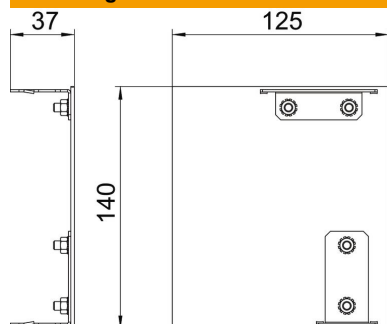

## Stamgegevens

Artikelnummer	6115955
Type	GAD EL Style EL
Omschrijving 1	Eindstuk Designkanaal links
Omschrijving 2	Desing Style
Fabrikant	OBO
Dimensie	125x140x37
Materiaal	aluminium
Oppervlak	geanodiseerd
Oppervlaktenorm	
Kleinste verkoop-eenheid	1
Eenheid van hoeveelheid	Stuk
Gewicht	16,2 kg
Eenheid gewicht	kg/100 st.

## Afmetingen

Lengte	37 mm
Breedte	140 mm
Hoogte	125 mm

## Technische gegevens

Uitvoering	Asymmetrisch
Type bevestiging	Klikbaar
Voor kanaalbreedte	140 mm
Voor kanaalhoogte	114 mm
Geschikt voor	links
Halogeenvrij	ja
Snedes-overlapping	nee
Beschermfolie	ja