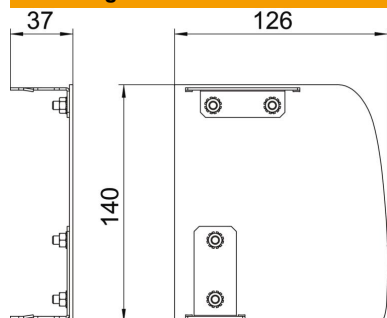

Technisch specificatieblad

Eindstuk rechts, model 'Soft'

Artikelnummer: 6115945

Eindstuk voor design-apparatuurinbouwkanaal uit de serie GAD. Design-uitvoering "soft". Het eindstuk kan alleen voor afsluiting aan de rechterkant worden gebruikt.

Standard version in anodised aluminium, different decoration on request.

Alu Aluminium

EL geanodiseerd

Stamgegevens

Artikelnummer	6115945
Type	GAD ER Soft EL
Omschrijving 1	Eindstuk Designkanaal rechts
Omschrijving 2	Desing Soft
Fabrikant	OBO
Dimensie	126x140x37
Materiaal	aluminium
Oppervlak	geanodiseerd
Oppervlaktenorm	
Kleinste verkoop-eenheid	1
Eenheid van hoeveelheid	Stuk
Gewicht	15,6 kg
Eenheid gewicht	kg/100 st.

Technisch specificatieblad

Eindstuk rechts, model 'Soft'

Artikelnummer: 6115945

Afmetingen

Lengte	37 mm
Breedte	140 mm
Hoogte	126 mm

Technische gegevens

Uitvoering	Asymmetrisch
Type bevestiging	Klikbaar
Voor kanaalbreedte	140 mm
Voor kanaalhoogte	114 mm
Geschikt voor	rechts
Halogeenvrij	ja
Snede-overlapping	nee
Beschermfolie	ja