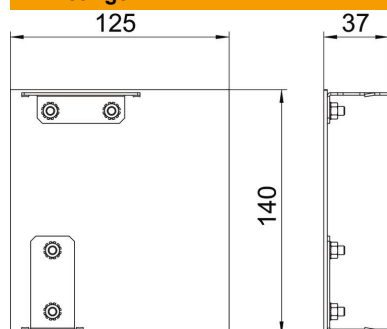

Technisch specificatieblad

Eindstuk rechts, model 'Style'

Artikelnummer: 6115965

Eindstuk voor design-apparatuurinbouwkanaal uit de serie GAD. Design-uitvoering "style". Het eindstuk kan alleen voor afsluiting aan de rechterkant worden gebruikt.
Standard version in anodised aluminium, different decoration on request.

Alu Aluminium

EL geanodiseerd

Stamgegevens

Artikelnummer	6115965
Type	GAD ER Style EL
Omschrijving 1	Eindstuk Designkanaal rechts
Omschrijving 2	Desing Style
Fabrikant	OBO
Dimensie	125x140x37
Materiaal	aluminium
Oppervlak	geanodiseerd
Oppervlaktenorm	
Kleinste verkoop-eenheid	1
Eenheid van hoeveelheid	Stuk
Gewicht	16,2 kg
Eenheid gewicht	kg/100 st.

Technisch specificatieblad

Eindstuk rechts, model 'Style'

Artikelnummer: 6115965

Afmetingen

Lengte	37 mm
Breedte	140 mm
Hoogte	125 mm

Technische gegevens

Uitvoering	Asymmetrisch
Type bevestiging	Klikbaar
Voor kanaalbreedte	140 mm
Voor kanaalhoogte	114 mm
Geschikt voor	rechts
Halogeenvrij	ja
Snede-overlapping	nee
Beschermfolie	ja