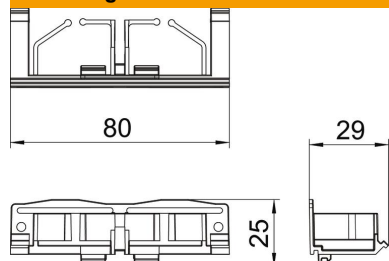

PA Polyamide

Stamgegevens

Artikelnummer	6115975
Type	GAD OTA
Omschrijving 1	Adapter bovengedeelte
Omschrijving 2	voor Designkanaal
Fabrikant	OBO
Dimensie	25x80x29
Kleur	grafietzwart, RAL 9011
Materiaal	Polyamide
Kleinste verkoop-eenheid	5
Eenheid van hoeveelheid	Stuk
Gewicht	0,626 kg
Eenheid gewicht	kg/100 st.

Technisch specificatieblad

Dekseladapter

Artikelnummer: 6115975

Afmetingen

Lengte	29 mm
Breedte	80 mm
Hoogte	25 mm