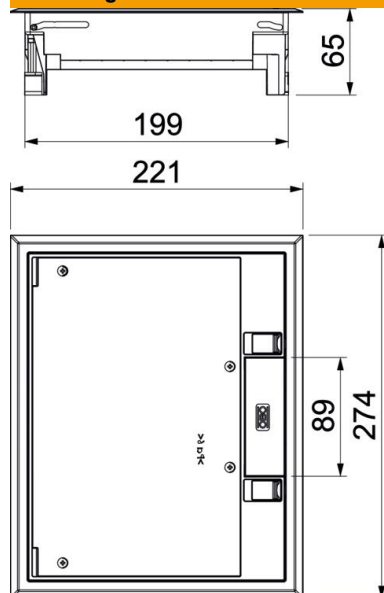

Vloerbekledingsuitsparing in het klapdeksel vooringesteld op 5 mm, indien nodig kan dit ingesteld worden op 3, 8 of 10 mm.

PA Polyamide

Stamgegevens

Artikelnummer	7405321
Type	GES6-2U10T 7011
Omschrijving 1	Inbouweenheid
Omschrijving 2	voor universele montage
Fabrikant	OBO
Dimensie	274x221x66
Kleur	staalgrijs; RAL 7011
Materiaal	Polyamide
Kleinste verkoop-eenheid	1
Eenheid van hoeveelheid	Stuk
Gewicht	138 kg
Eenheid gewicht	kg/100 st.

Technisch specificatieblad

Inbouweenheid GES6 met borgschuif

Artikelnummer: 7405321

Afmetingen

Lengte	221 mm
Breedte	274 mm
Hoogte	65 mm

Technische gegevens

Aantal inbouwbare apparaten	9
Aantal inbouwdozen	3
Uitvoering	Rechthoekig
Uitvoering leidinguitlaat	Draaibare snoeruitgang
Beschermraam vloerbekleding	ja
Vloeronderhoud	Droog
Afdichtingsinbouwmogelijkheid	nee
Hoogte dekvloer min.	73 mm
Vloerhoogte min.	73 mm
Geschikt voor inbouw in dubbele vloer	ja
Geschikt voor inbouw in holle vloer	ja
Geschikt voor nat onderhoud	nee
Geschikt voor vloerdoos	250/350
Geschikt voor ondervloerkanaal	ja
Apparatuurdrager voor opname van inbouwdozen	ja
Lengte buitenmaat	221 mm
Lengte inbouwmaat	201 mm
Met uitsparing vloerbekleding	ja
Nominale maat voor inbouweenheden	6
Raamuitvoering	Frame voor tapijtrand
Beschermingsgraad (IP) in gebruikte situatie	IP20
Beschermingsgraad (IP) in niet gebruikte situatie	IP40
Beschermingsgraad IK-code	IK08

Technisch specificatieblad

Inbouweenheid GES6 met borgschuif

Artikelnummer: 7405321

Technische gegevens

Heavy-duty uitvoering	nee
Type inbouwsysteem	UT3
Verticale last, groot oppervlak	tot 3.000 N
Verticale last, klein oppervlak	tot 2.000 N
Toelatingen	VDE
Openingsmechanisme	Vergrendelschuif
Dikte vloerbedekking	5 mm