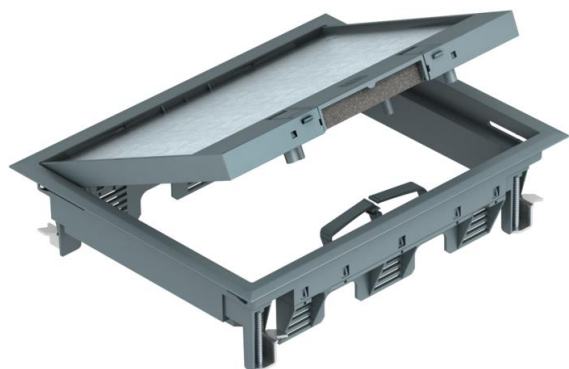

Technisch specificatieblad

Inbouweenheid GES6 met borgschuif

Artikelnummer: 7405321

Appratuurdoos met borgschuif voor maximaal 9 Module 45-apparaten in 3 universele dragers UT3, toepassing in kanaalsystemen en systeemvloeren in binnenopstelling.

Vloerbekledingsuitsparing in het klapdeksel vooraf ingesteld op 5 mm, eventueel ook verstelbaar op 3, 8 of 10 mm.

Tot maximaal 6 installatie-apparaten toepasbaar met centraalplaat 50.

Inbouweenheid met borgschuif, 3 compartimenten, voor de inbouw van de montage drager MT6. Er kunnen 3 APMT2-afdekplaten worden geïnstalleerd.

Vloerbekledingsuitsparing in het klapdeksel vooringesteld op 5 mm, indien nodig kan dit ingesteld worden op 3, 8 of 10 mm.

PA Polyamide

Stamgegevens

Artikelnummer	7405321
Type	GES6-2U10T 7011
Omschrijving 1	Inbouweenheid
Omschrijving 2	voor universele montage
Fabrikant	OBO
Dimensie	274x221x66
Kleur	staalgrijs; RAL 7011
Materiaal	Polyamide
Kleinste verkoop-eenheid	1
Eenheid van hoeveelheid	Stuk
Gewicht	138 kg
Eenheid gewicht	kg/100 st.

Technisch specificatieblad

Inbouweenheid GES6 met borgschuif

Artikelnummer: 7405321

Afmetingen

Lengte	221 mm
Breedte	274 mm
Hoogte	65 mm

Technische gegevens

Aantal inbouwbare apparaten	9
Aantal inbouwdozen	3
Uitvoering	Rechthoekig
Uitvoering leidinguitlaat	Draaibare snoeruitgang
Beschermraam vloerbekleding	ja
Vloeronderhoud	Droog
Afdichtingsinbouwmogelijkheid	nee
Hoogte dekvloer min.	73 mm
Vloerhoogte min.	73 mm
Geschikt voor inbouw in dubbele vloer	ja
Geschikt voor inbouw in holle vloer	ja
Geschikt voor nat onderhoud	nee
Geschikt voor vloerdoos	250/350
Geschikt voor ondervloerkanaal	ja
Apparatuurdrager voor opname van inbouwdozen	ja
Lengte buitenmaat	221 mm
Lengte inbouwmaat	201 mm
Met uitsparing vloerbekleding	ja
Nominale maat voor inbouweenheden	6
Raamuitvoering	Frame voor tapijtrand
Beschermingsgraad (IP) in gebruikte situatie	IP20
Beschermingsgraad (IP) in niet gebruikte situatie	IP40
Beschermingsgraad IK-code	IK08