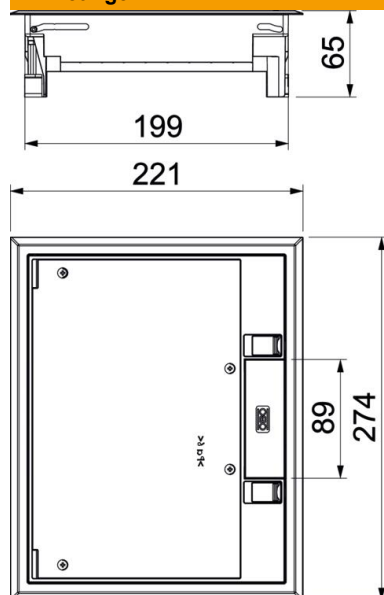

Vloerbekledingsuitsparing in het klapdeksel voor ingesteld op 5 mm, indien nodig kan dit ingesteld worden op 3, 8 of 10 mm.

PA Polyamide

Stamgegevens

Artikelnummer	7405322
Type	GES6-2U10T 9011
Omschrijving 1	Inbouweenheid
Omschrijving 2	voor universele montage
Fabrikant	OBO
Dimensie	274x221x66
Kleur	grafietzwart, RAL 9011
Materiaal	Polyamide
Kleinste verkoop-eenheid	1
Eenheid van hoeveelheid	Stuk
Gewicht	138 kg
Eenheid gewicht	kg/100 st.

Technisch specificatieblad

Inbouweenheid GES6 met borgschuif

Artikelnummer: 7405322

Afmetingen

Lengte	221 mm
Breedte	274 mm
Hoogte	65 mm

Technische gegevens

Aantal inbouwbare apparaten	9
Aantal inbouwdozen	3
Uitvoering	Rechthoekig
Uitvoering leidinguitlaat	Draaibare snoeruitgang
Beschermraam vloerbekleding	ja
Vloeronderhoud	Droog
Afdichtingsinbouwmogelijkheid	nee
Hoogte dekvloer min.	73 mm
Vloerhoogte min.	73 mm
Geschikt voor inbouw in dubbele vloer	ja
Geschikt voor inbouw in holle vloer	ja
Geschikt voor nat onderhoud	nee
Geschikt voor vloerdoos	250/350
Geschikt voor ondervloerkanaal	ja
Apparatuurdrager voor opname van inbouwdozen	ja
Lengte buitenmaat	221 mm
Lengte inbouwmaat	201 mm
Met uitsparing vloerbekleding	ja
Nominale maat voor inbouweenheden	6
Raamuitvoering	Frame voor tapijtrand
Beschermingsgraad (IP) in gebruikte situatie	IP20
Beschermingsgraad (IP) in niet gebruikte situatie	IP40
Beschermingsgraad IK-code	IK08