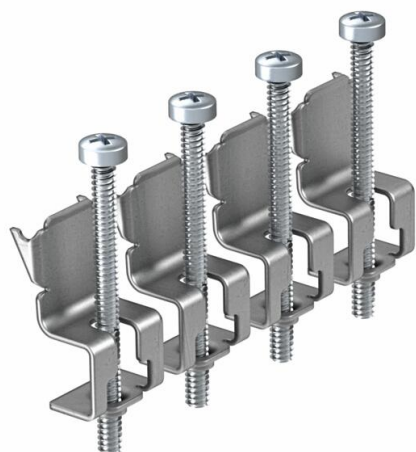

## Universele bevestigingshoek voor 4 bevestigingspunten

Artikelnummer: 7407558

Vier universele bevestigingen voor ronde inbouweenheden en vloerdozen met nominale grootte R4, R7 en R9 in kanaalsystemen, verhoogde en holle vloeren alsook voor vierkante inbouweenheden en vloerdozen met nominale grootte 4, 6 en 9 in kanaalsystemen. Voor de bevestiging van inbouweenheid GRAF9 zijn acht universele bevestigingshoeken nodig. Reserveonderdeel.

### Stamgegevens

Artikelnummer	7407558
Type	GES UB4
Omschrijving 1	Universele bevestiging
Omschrijving 2	voor inbouweenheden
Fabrikant	OBO
Materiaal	Staal
Kleinste verkoop-eenheid	1
Eenheid van hoeveelheid	Verpakkingseenheid
Gewicht	3,3 kg
Eenheid gewicht	kg/100 VPE