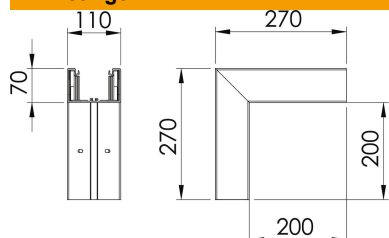

Technisch specificatieblad

Buitenhoek, voor wandgoot Rapid 80, type GK--70110

Artikelnummer: 6274311

Buitenhoek voor richtingsverandering van de Rapid 80 GK wandgoten.
Het deksel is niet inbegrepen, dit moet afzonderlijk worden besteld.

PVC Polyvinylchloride

Stamgegevens

Artikelnummer	6274311
Type	GK-A70110CW
Omschrijving 1	Buitenhoek
Fabrikant	OBO
Dimensie	70x110mm
Kleur	crémewit; RAL 9001
Materiaal	Polyvinylchloride
Kleinste verkoop-eenheid	1
Eenheid van hoeveelheid	Stuk
Gewicht	116 kg
Eenheid gewicht	kg/100 st.

Technisch specificatieblad

Buitenhoek, voor wandgoot Rapid 80, type GK--70110

Artikelnummer: 6274311

Afmetingen

Lengte	270 mm
Breedte	110 mm
Hoogte	70 mm

Technische gegevens

Aantal deksels	1
Uitvoering	Bodemdeel
Halogeenvrij	nee
Kabelklem	nee
Kanaalverbinder	nee
Montagetype van deksels	intern
Montagegat in bodem	ja
Dekselbreedte	76,5 mm
Breedte bovenstuk 2	0 mm
Breedte bovenstuk 3	0 mm
Beschermingsgraad	IP 30
Beschermfolie	ja
Beschermingsgraad IK-code	IK08
Symmetrisch	ja
Temperatuurbereik max.	60 °C
Temperatuurbereik min.	-15 °C
Hoekbereik max.	90 mm
Hoekbereik min.	90 mm